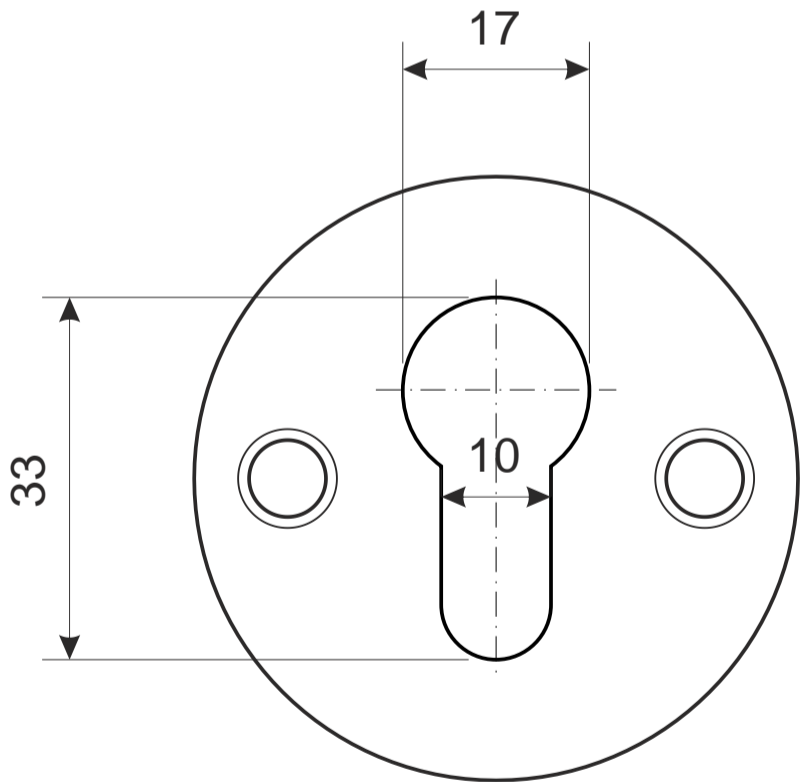

Броненакладка Арекс Protector Basic

Ответная часть, толщиной 4 мм

Проставочные кольца, 2 шт/
толщиной 1 мм

M5 x 90

2 шт.