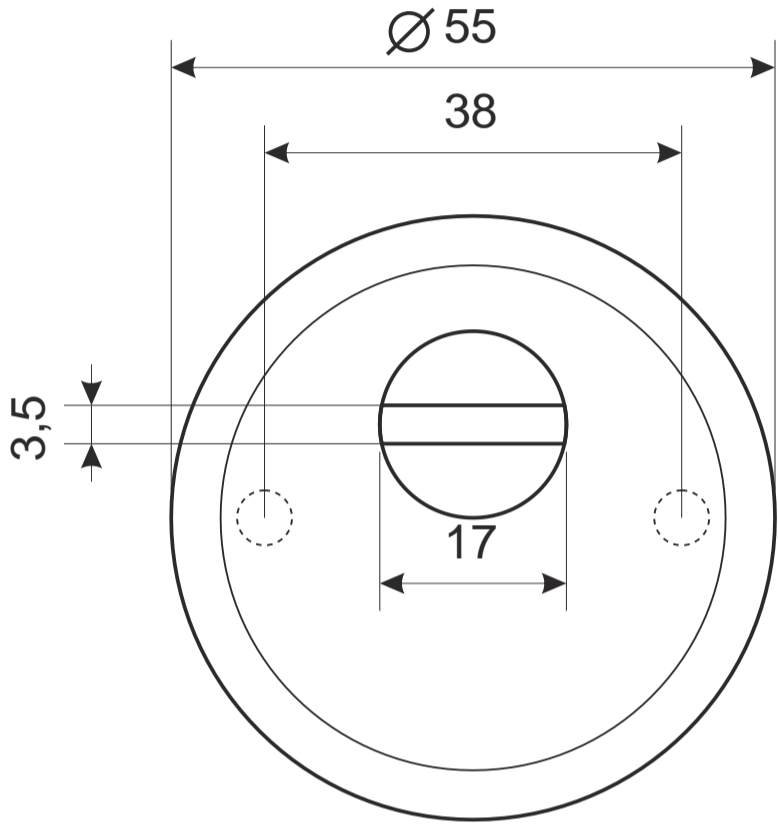

Броненакладка Арекс Protector Basic

Ответная часть, толщиной 4 мм

Проставочные кольца, 2 шт/
толщиной 1 мм

M5 x 90

2 шт.