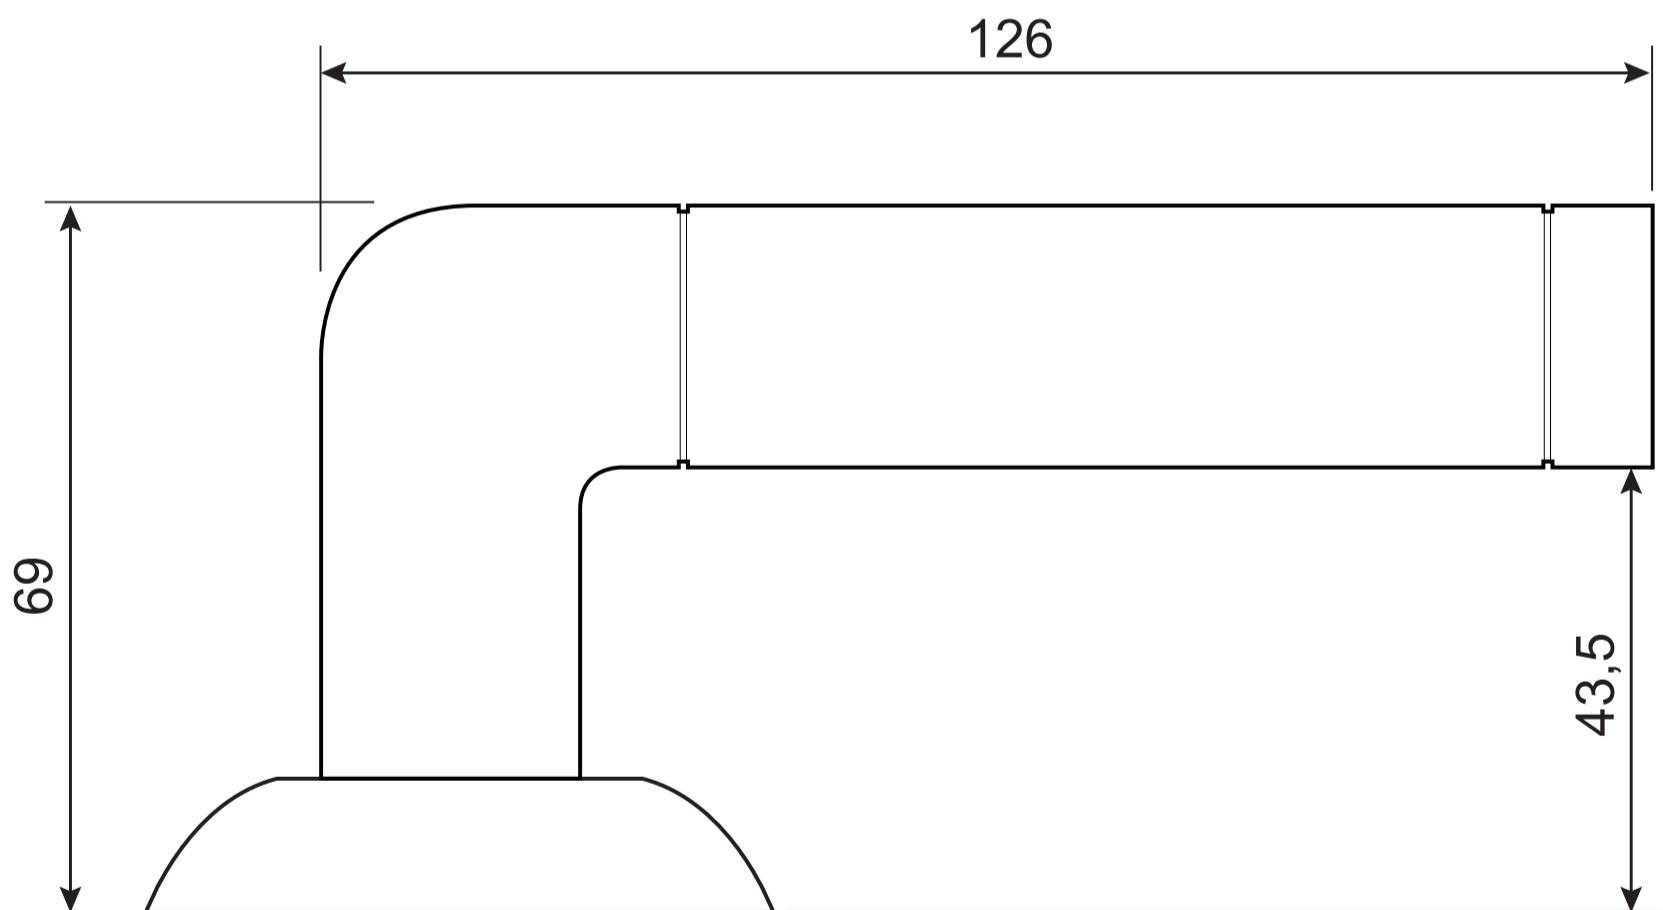

Code Deco

Ручки дверные Н-14083 CODE DECO

Разрезной квадрат 8x8