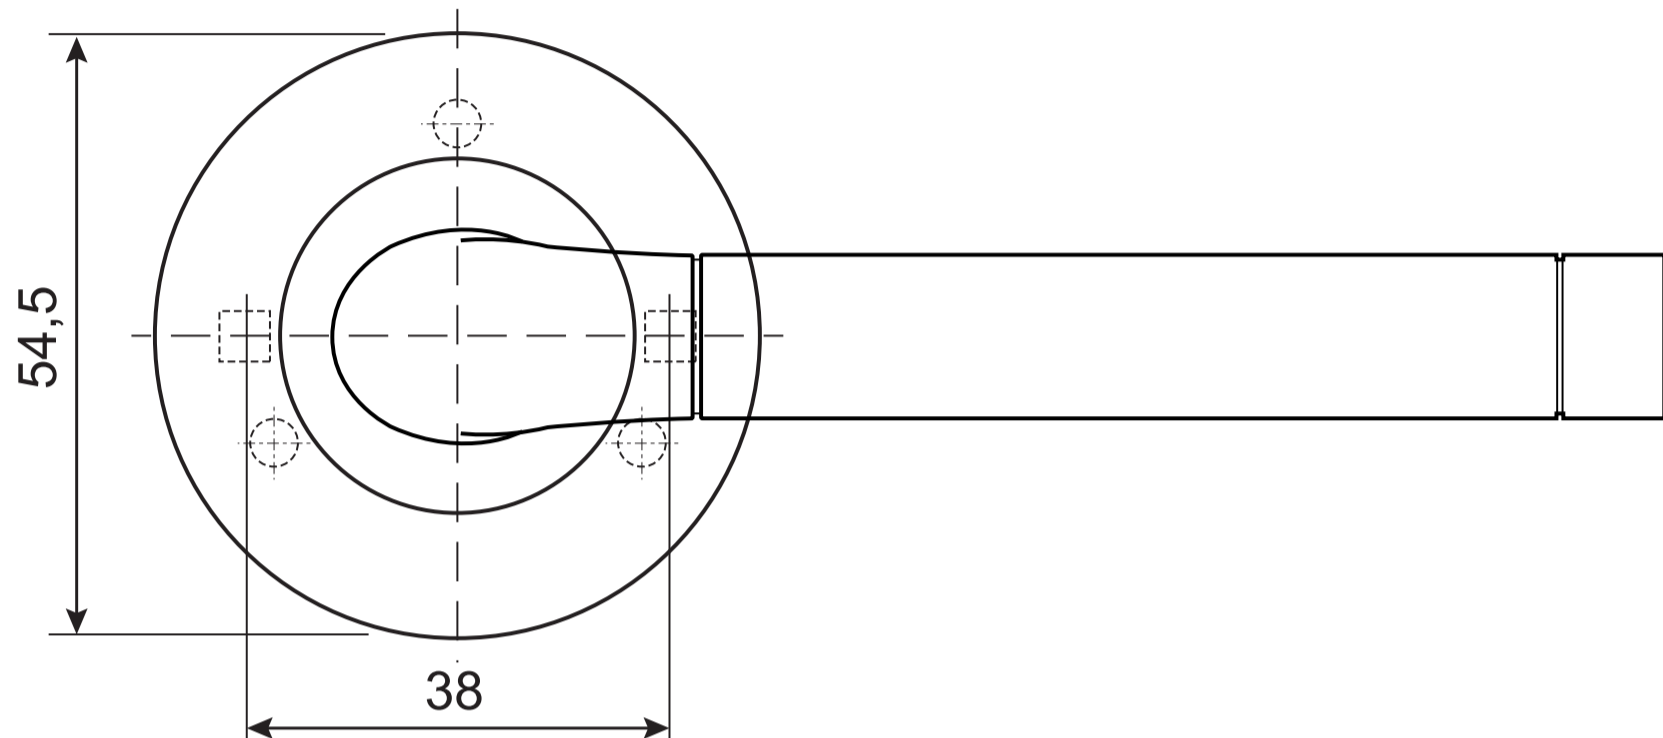

Code Deco

Ручки дверные Н-14083 CODE DECO

Разрезной квадрат 8x8