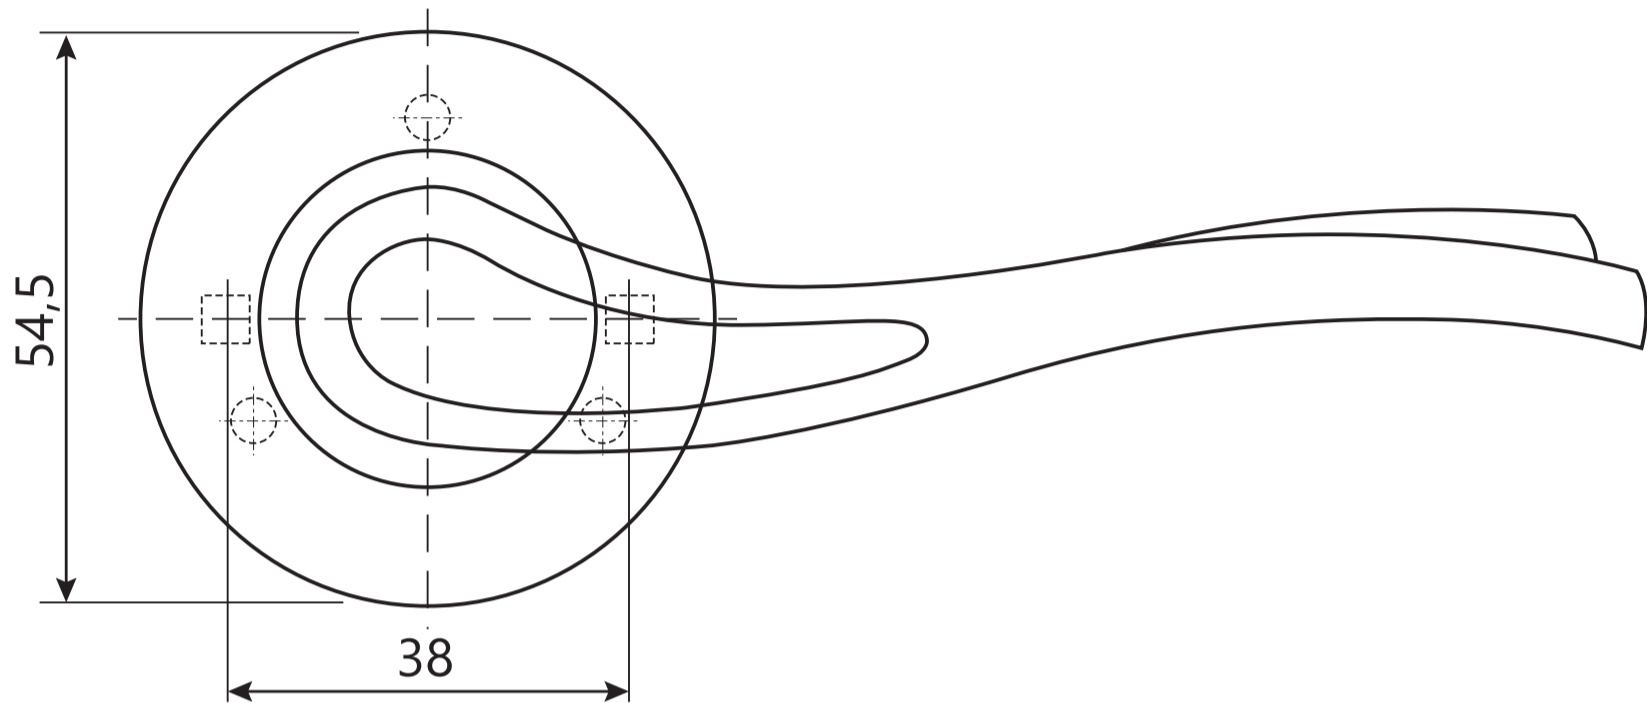

Code Deco

Ручки дверные Н-14064 CODE DECO

Разрезной квадрат 8x8