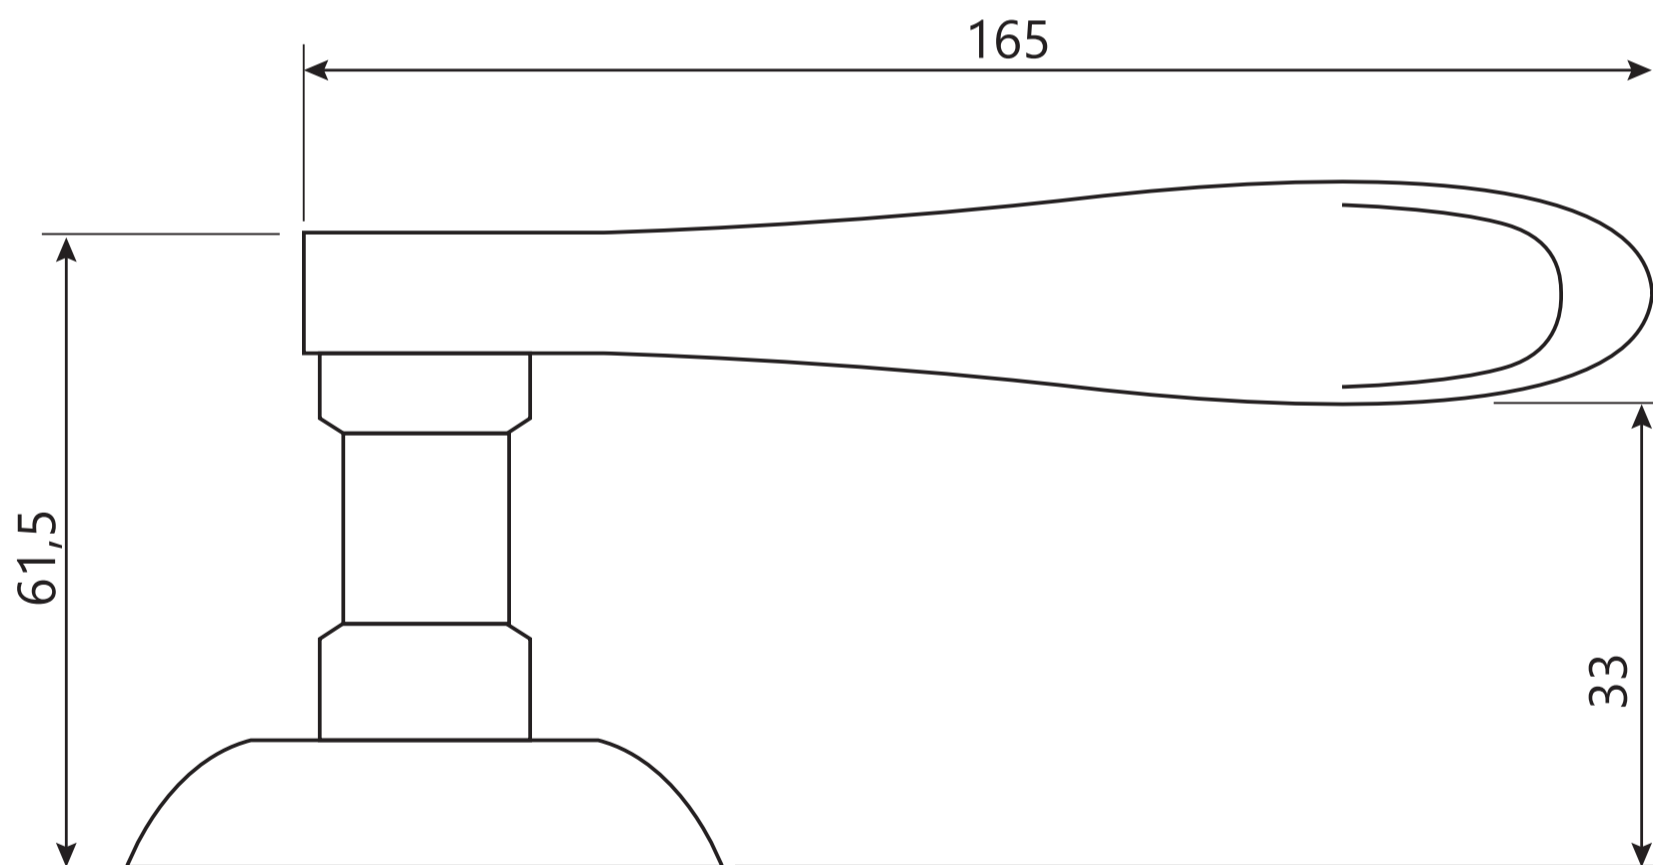

Code Deco

Ручки дверные Н-14064 CODE DECO

Разрезной квадрат 8x8