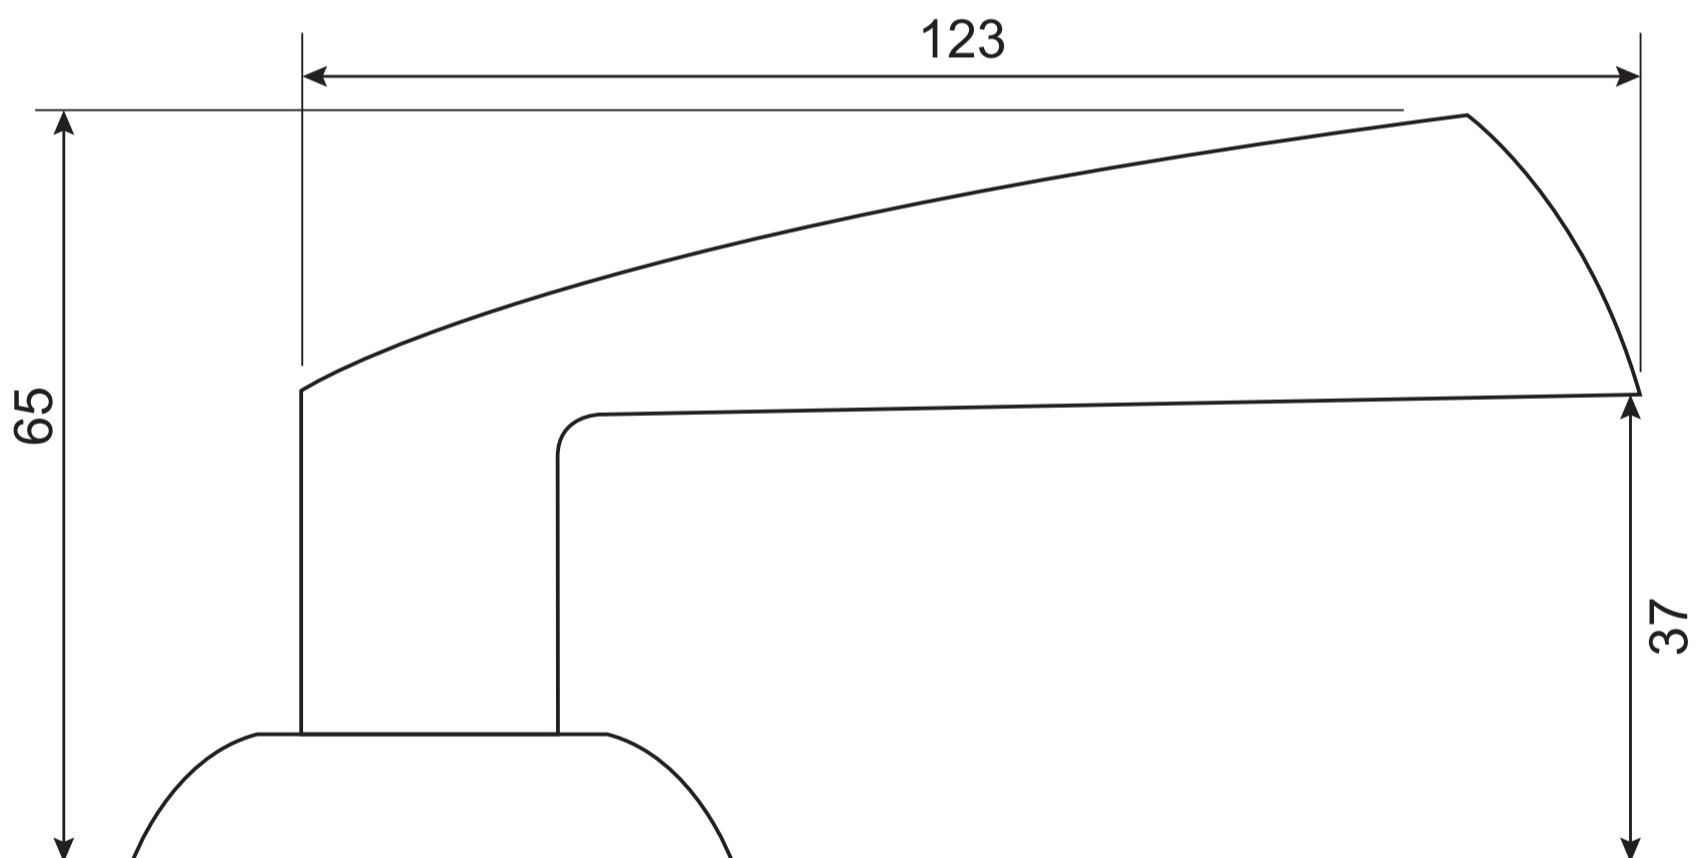

## Ручки дверные Н-14023 CODE DECO

Разрезной квадрат 8x8