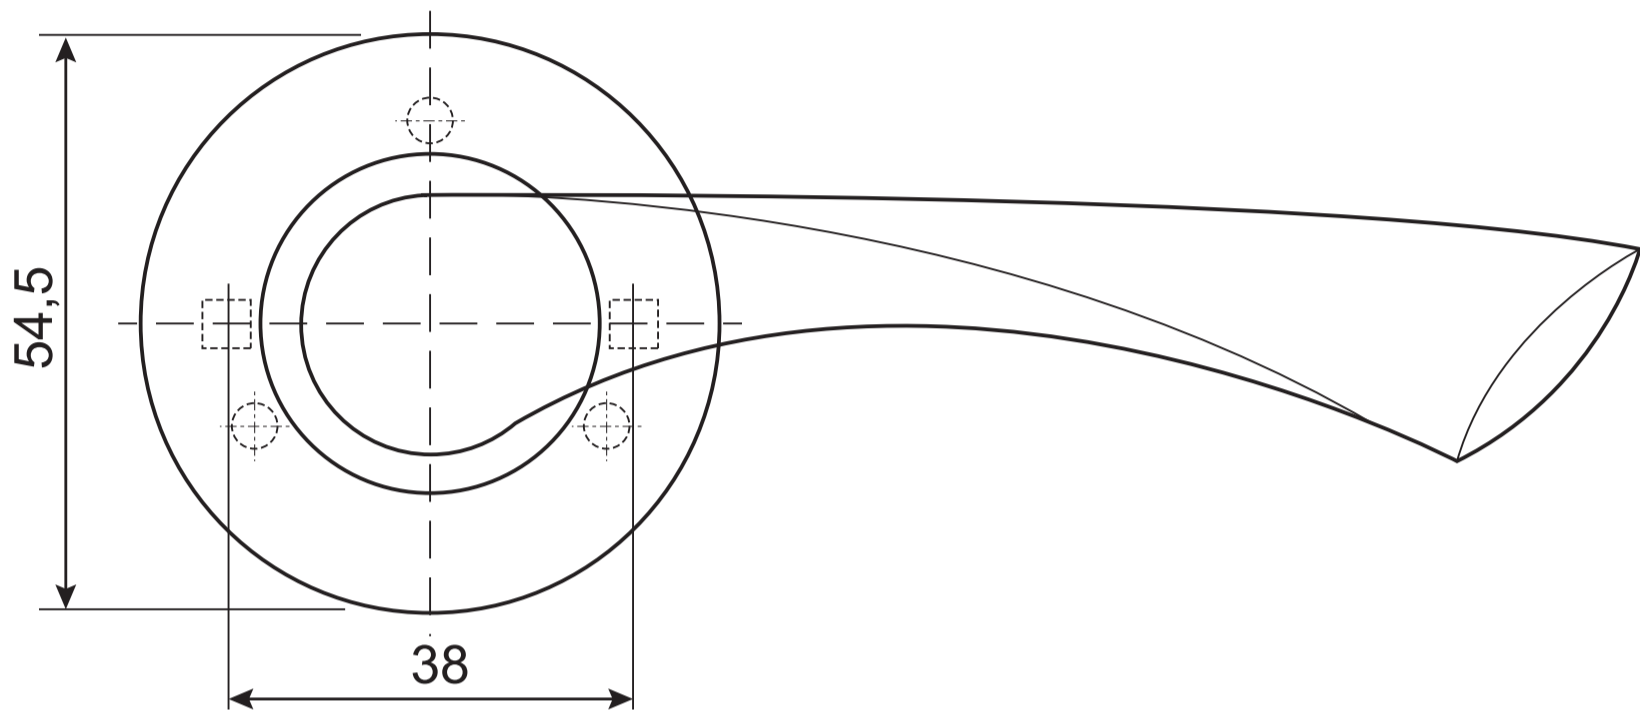

## Ручки дверные Н-14023 CODE DECO

Разрезной квадрат 8x8