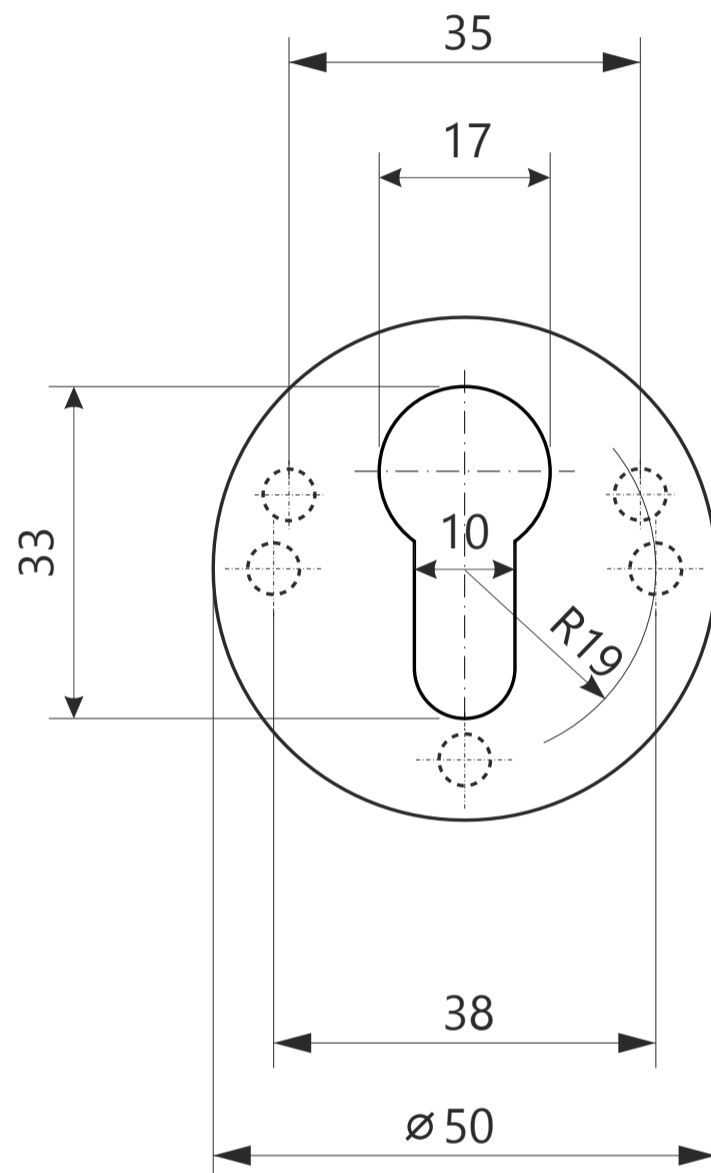

Накладка цилиндрическая
Vanger 1601-P

разрезной квадрат, 8мм

саморез, 3,5x20, 4 шт.