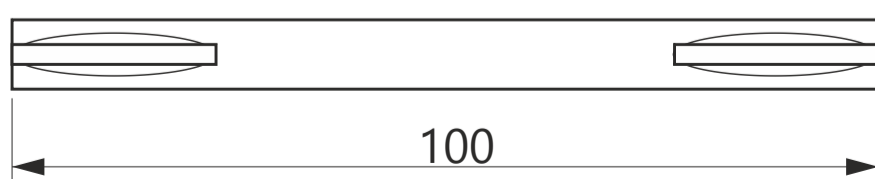

Накладка цилиндрическая
Vanger 1601-P

разрезной квадрат, 8мм

саморез, 3,5x20, 4 шт.