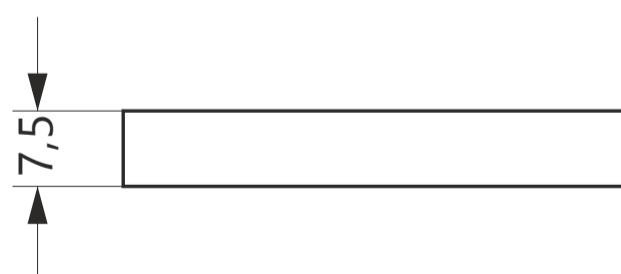

Накладка цилиндрическая
Vanger 1601-P

разрезной квадрат, 8мм

саморез, 3,5x20, 4 шт.