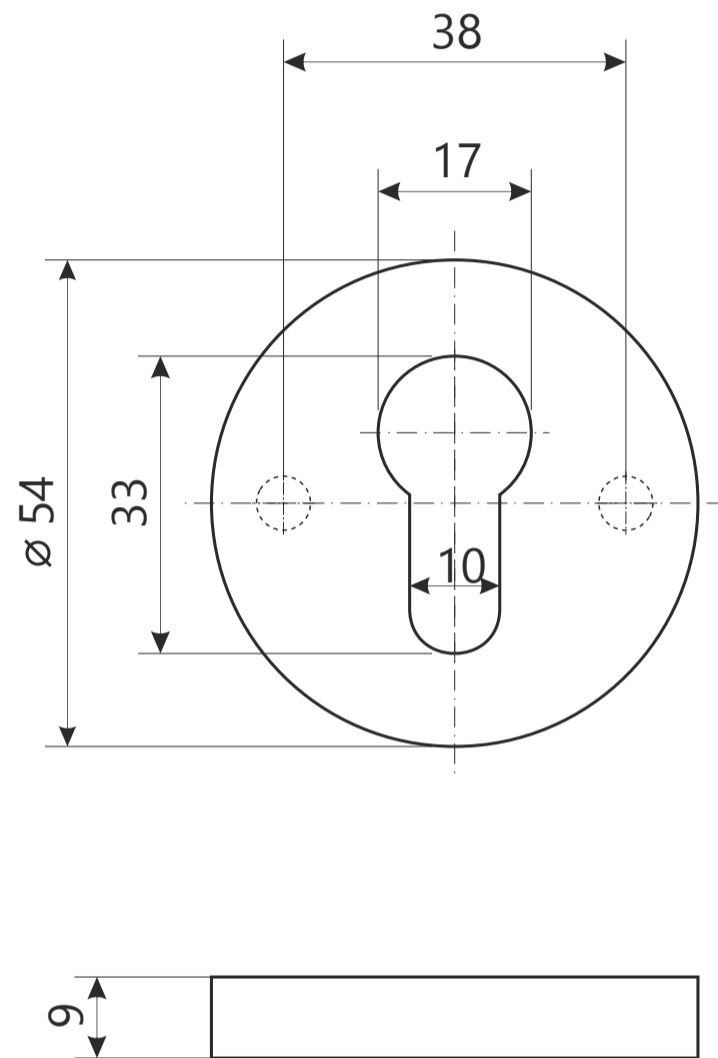

APECS

Накладка цилиндровая Апекс DP-C-02-INOX

саморезы M4x 20

4 шт.