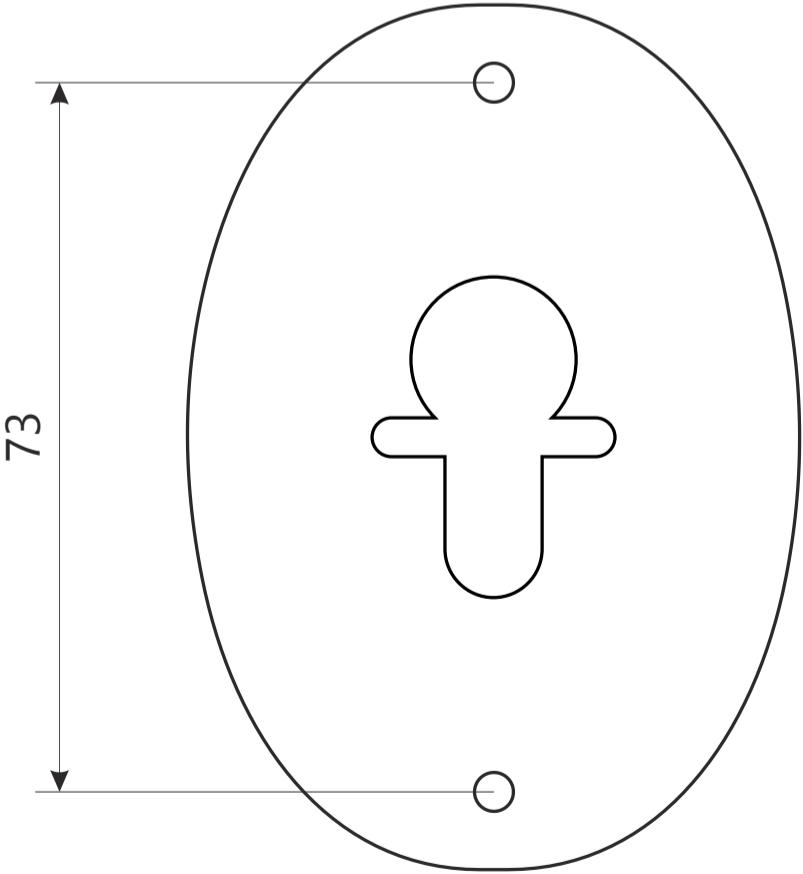

Накладка декоративная Апекс DP-S-11 Shutter

Пластиковая вставка

шуруп М3 х 16