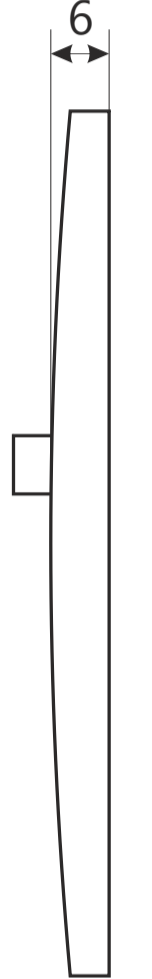

Накладка декоративная Апекс DP-S-11 Shutter

Пластиковая вставка

шуруп М3 х 16