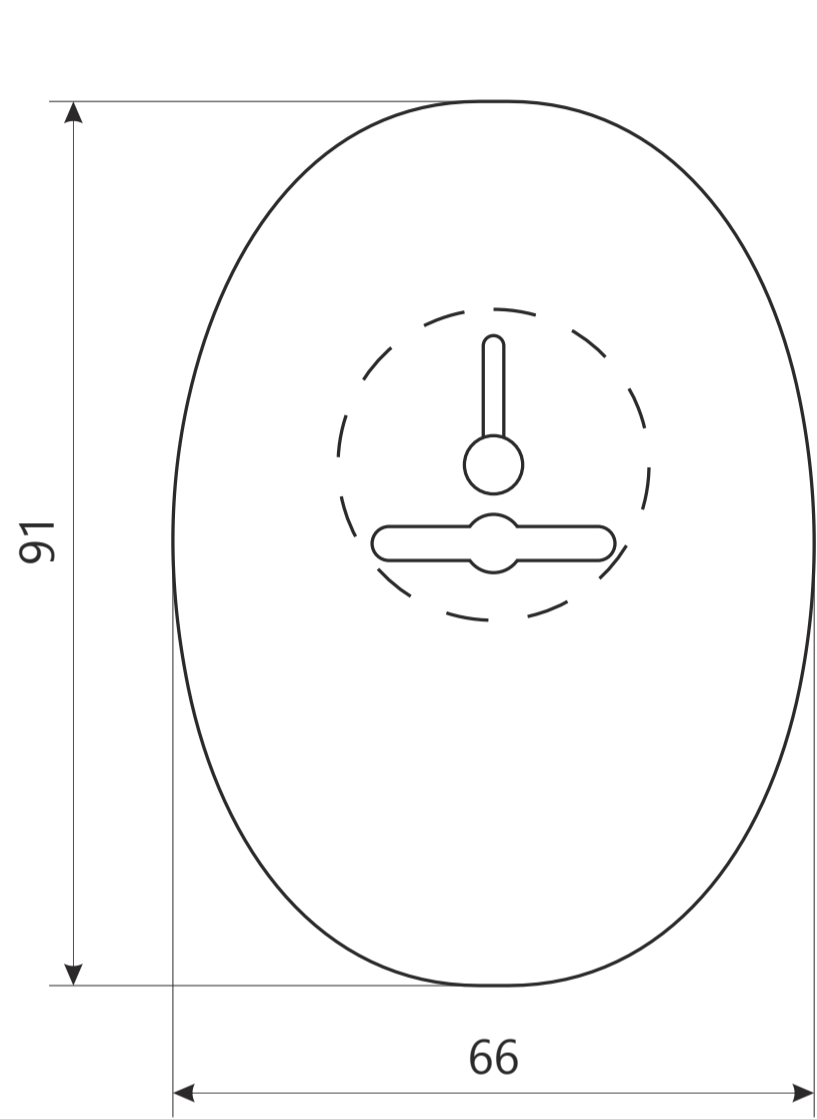

Накладка декоративная Апекс DP-S-11 Shutter

Пластиковая вставка

шуруп М3 х 16