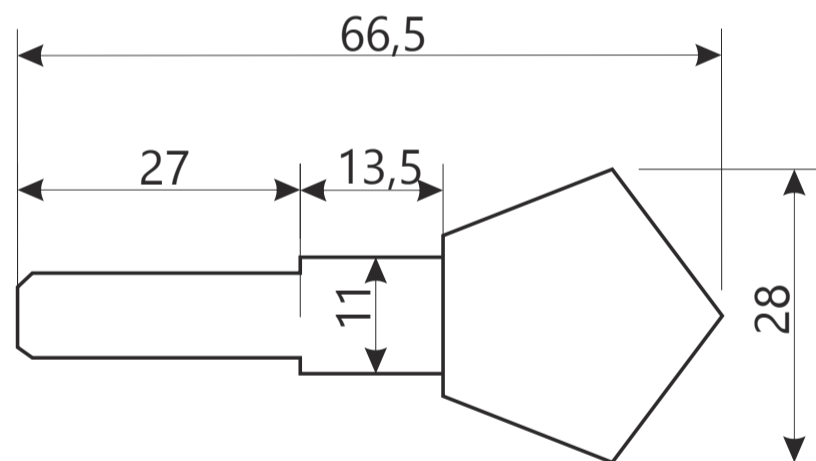

AVERS®

Цилиндровый механизм Avers AM

Номенклатура	Размеры (АхВ)
AM-60	30x30
AM-70	35x35
AM-80(35x45)	35x45
AM-80	40x40
AM-90	45x45