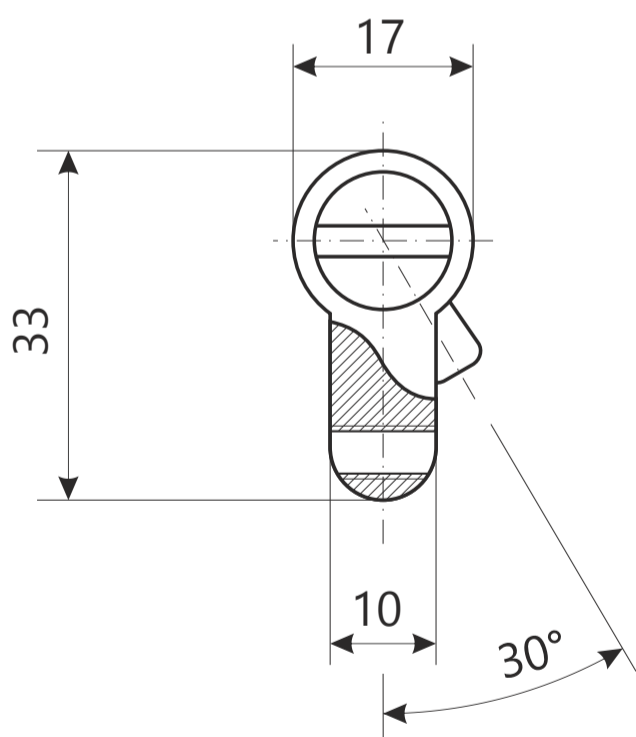

AVERS®

Цилиндровый механизм Avers AM

Номенклатура	Размеры (АхВ)
AM-60	30x30
AM-70	35x35
AM-80(35x45)	35x45
AM-80	40x40
AM-90	45x45