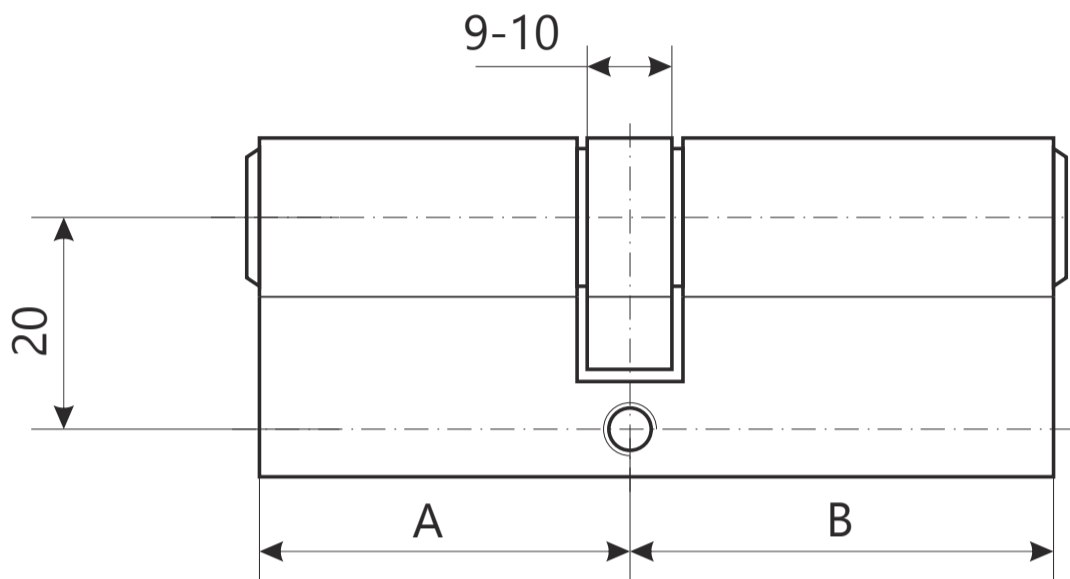

AVERS®

Цилиндровый механизм Avers AM

Номенклатура	Размеры (АхВ)
AM-60	30x30
AM-70	35x35
AM-80(35x45)	35x45
AM-80	40x40
AM-90	45x45