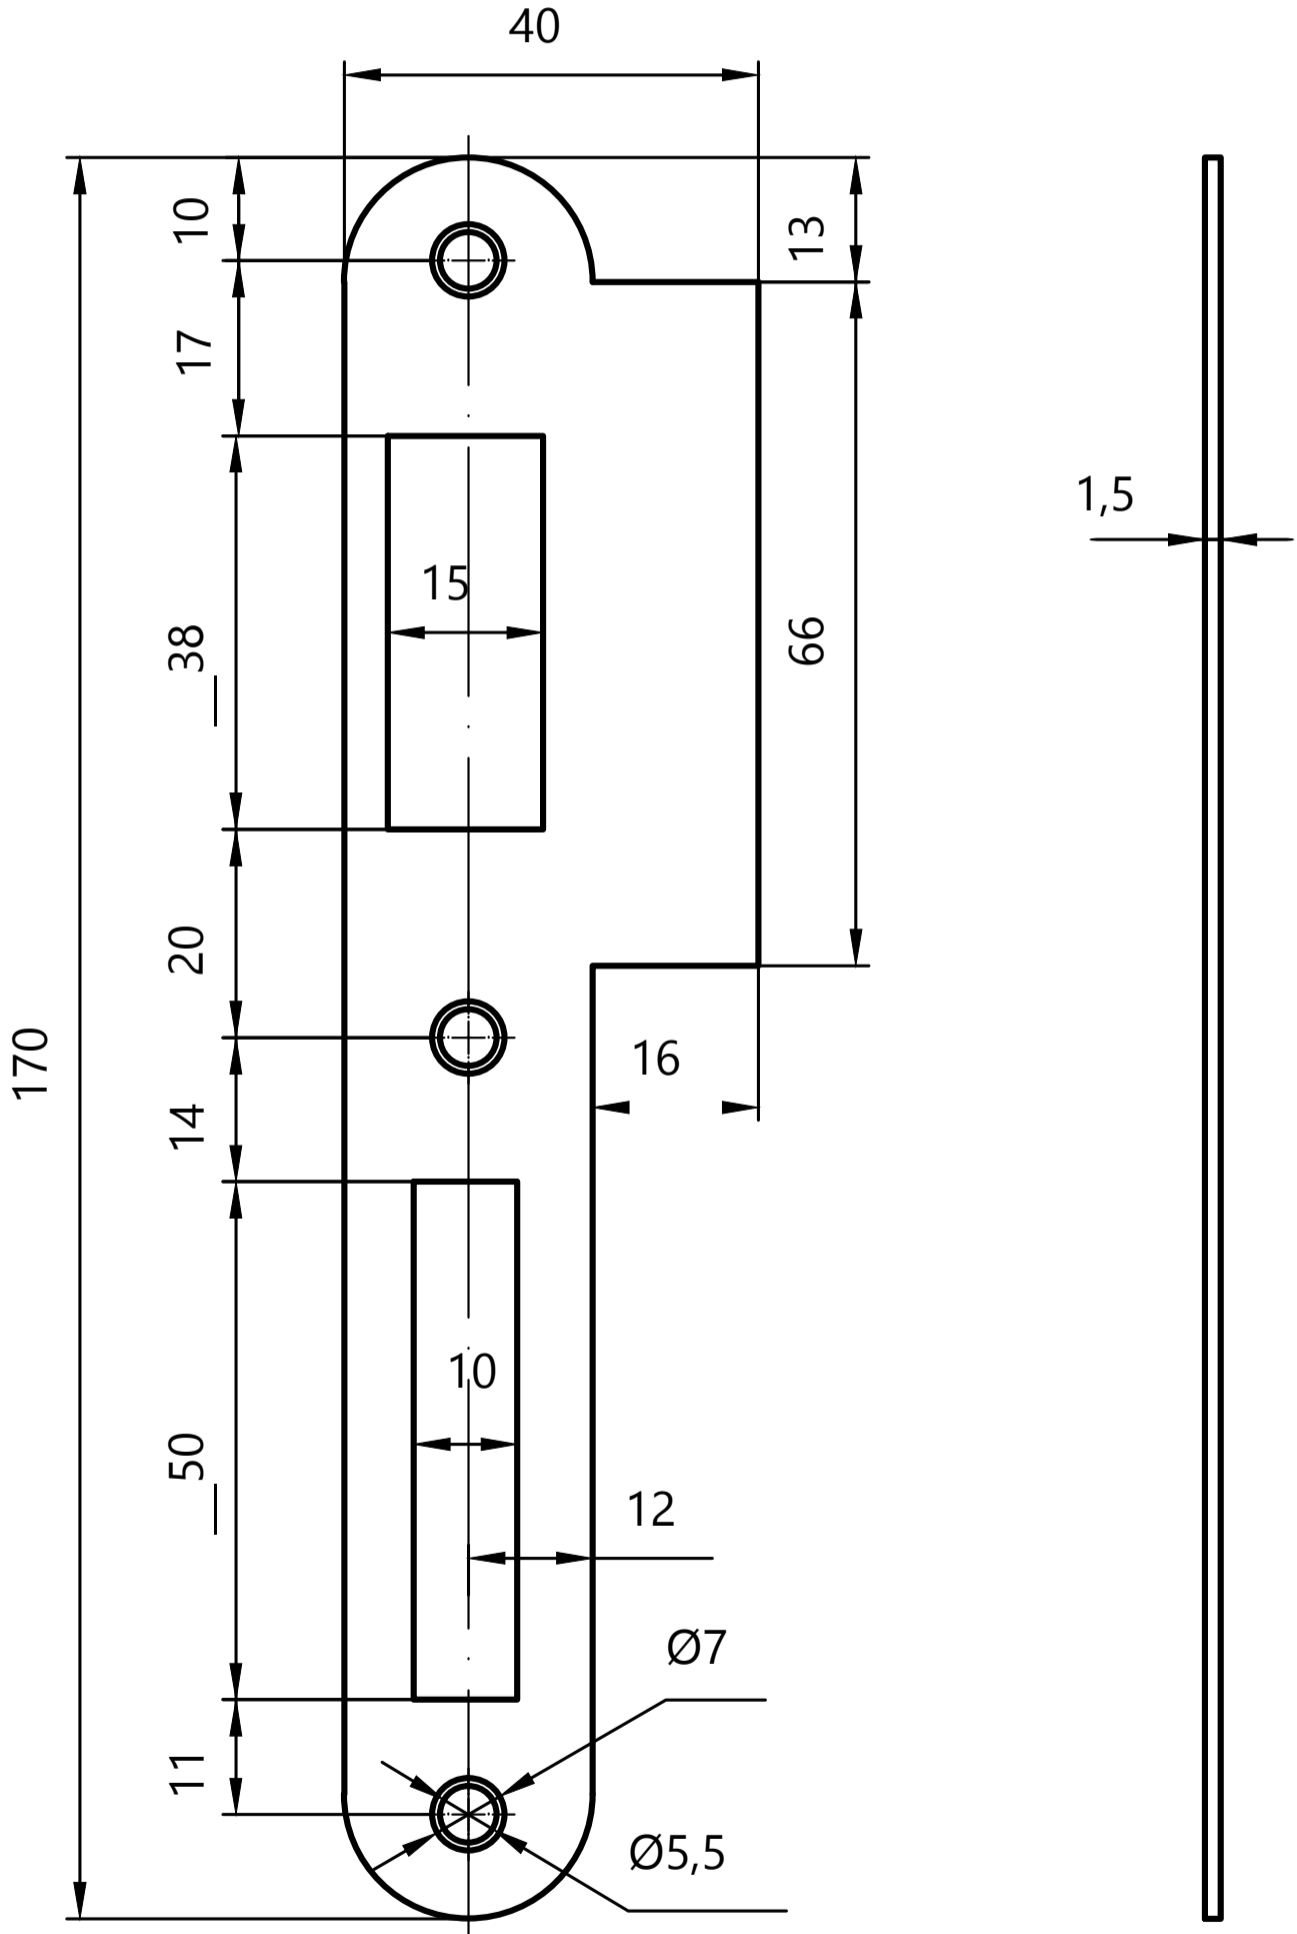

Ответная планка Арекс BP-1900 INOX

шуруп M4x16