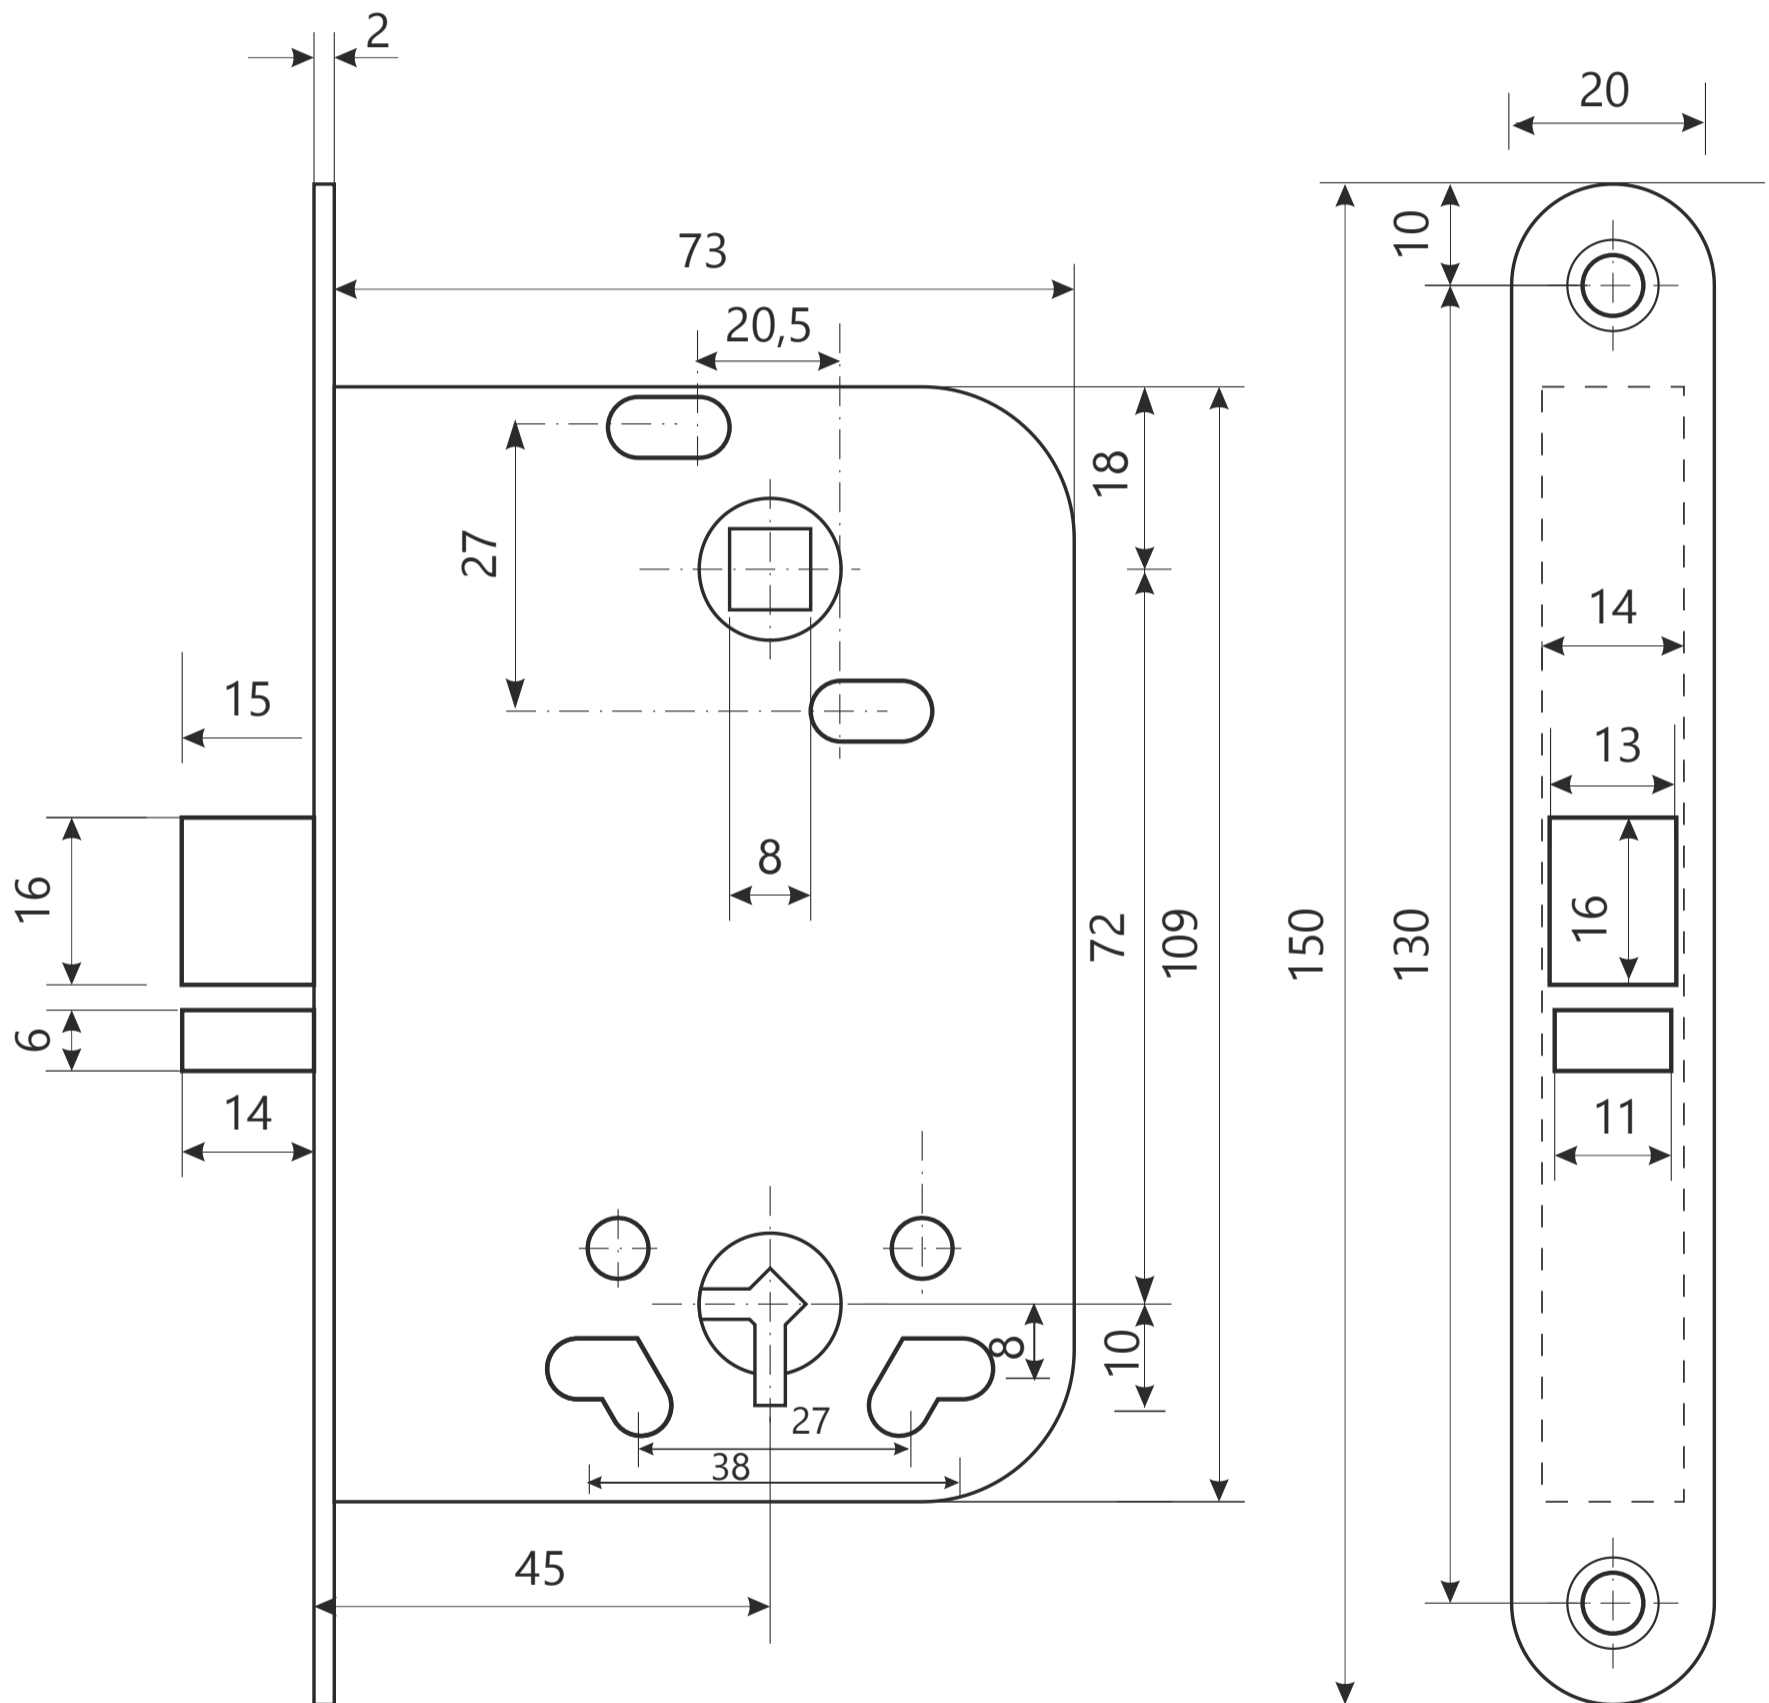

AVERS®

Замок врезной Avers 6000-WC/S (B2B)

шуруп М4 х 25

2 шт.