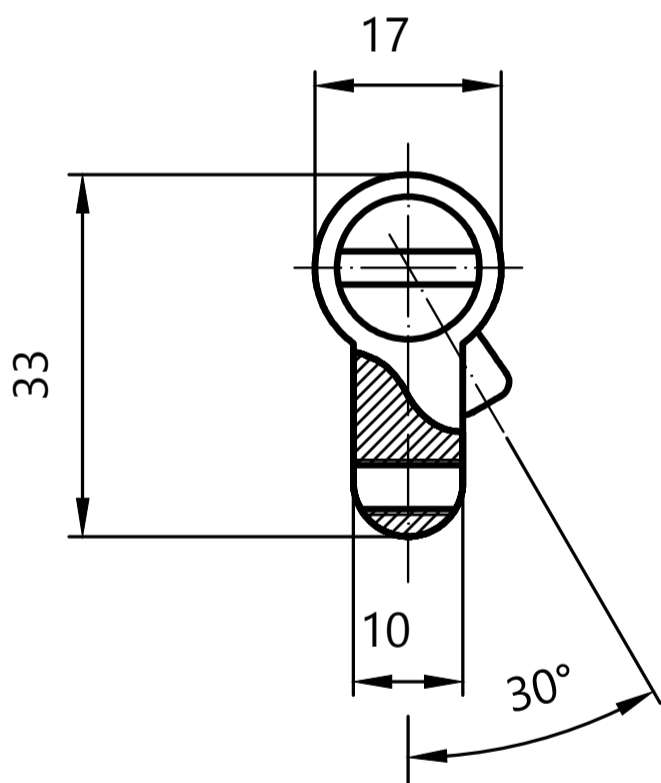

## Цилиндровый механизм Апекс CD

Номенклатура	Размеры (АхВ)	Номенклатура	Размеры (АхВ)
CD-62-C	31x31	CD-75(35/40C)-C	35x40
CD-68(31/37C)-C	31x37	CD-80(35/45C)-C	35x45
CD-70-C	35x35	CD-80-C	40x40
CD-72(35/37C)-C	35x37	CD-90(40/50C)-C	40x50
CD-74-C	37x37	CD-90-C	45x45