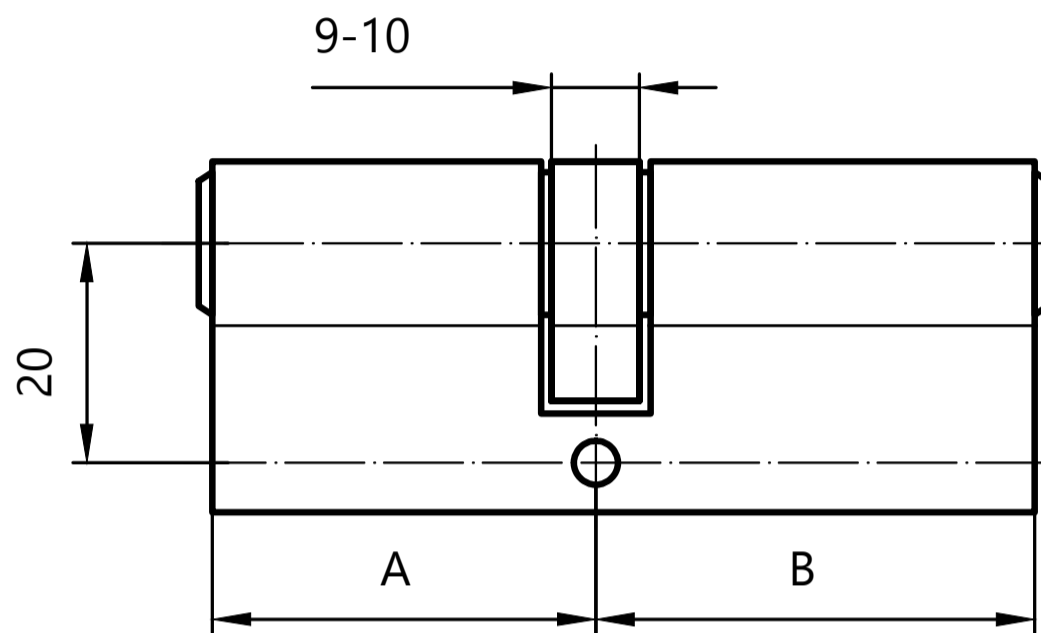

## Цилиндровый механизм Апекс CD

Номенклатура	Размеры (АхВ)	Номенклатура	Размеры (АхВ)
CD-62-C	31x31	CD-75(35/40C)-C	35x40
CD-68(31/37C)-C	31x37	CD-80(35/45C)-C	35x45
CD-70-C	35x35	CD-80-C	40x40
CD-72(35/37C)-C	35x37	CD-90(40/50C)-C	40x50
CD-74-C	37x37	CD-90-C	45x45