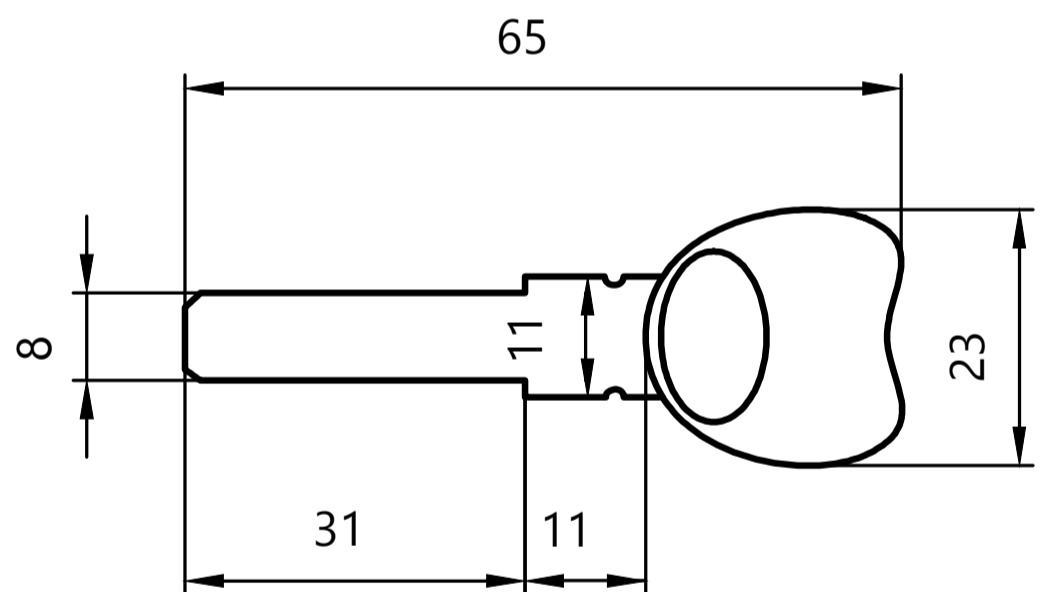

## Цилиндровый механизм Апекс CD

Номенклатура	Размеры (АхВ)	Номенклатура	Размеры (АхВ)
CD-62-C	31x31	CD-75(35/40C)-C	35x40
CD-68(31/37C)-C	31x37	CD-80(35/45C)-C	35x45
CD-70-C	35x35	CD-80-C	40x40
CD-72(35/37C)-C	35x37	CD-90(40/50C)-C	40x50
CD-74-C	37x37	CD-90-C	45x45