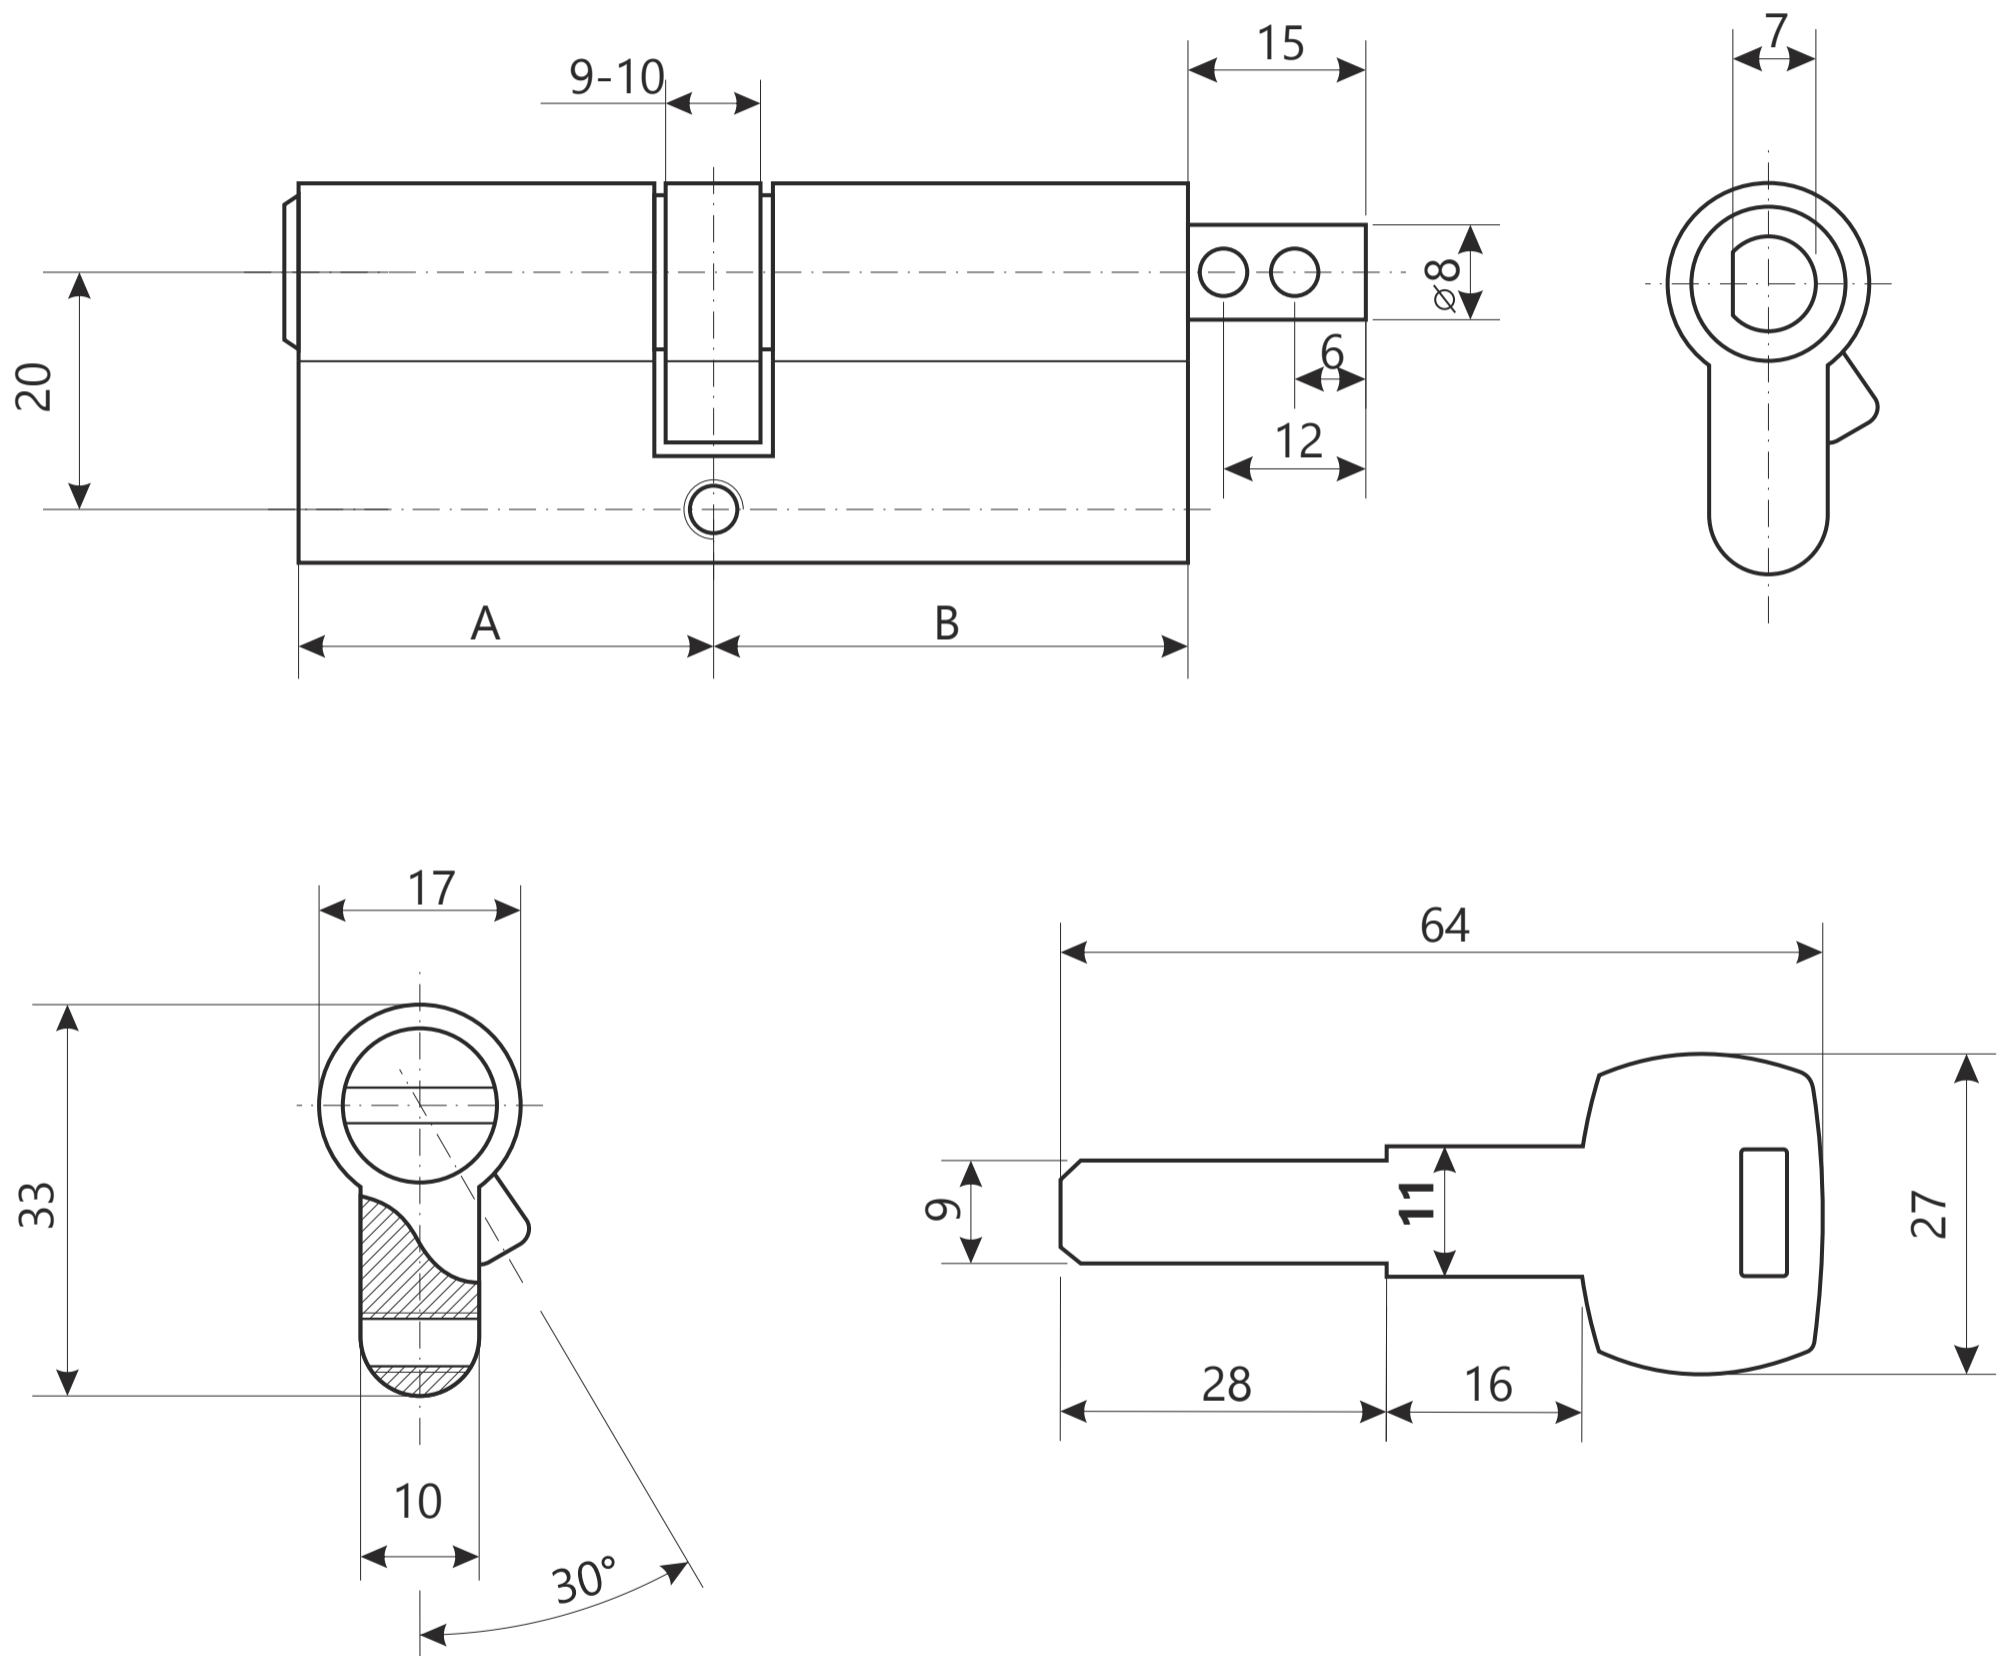

## Цилиндровый механизм APECS SM-XX-S/15

Номенклатура	Размеры (АхВ)
SM-90(35S/55)-S/15	55x35
SM-90(40S/50)-S/15	50x40