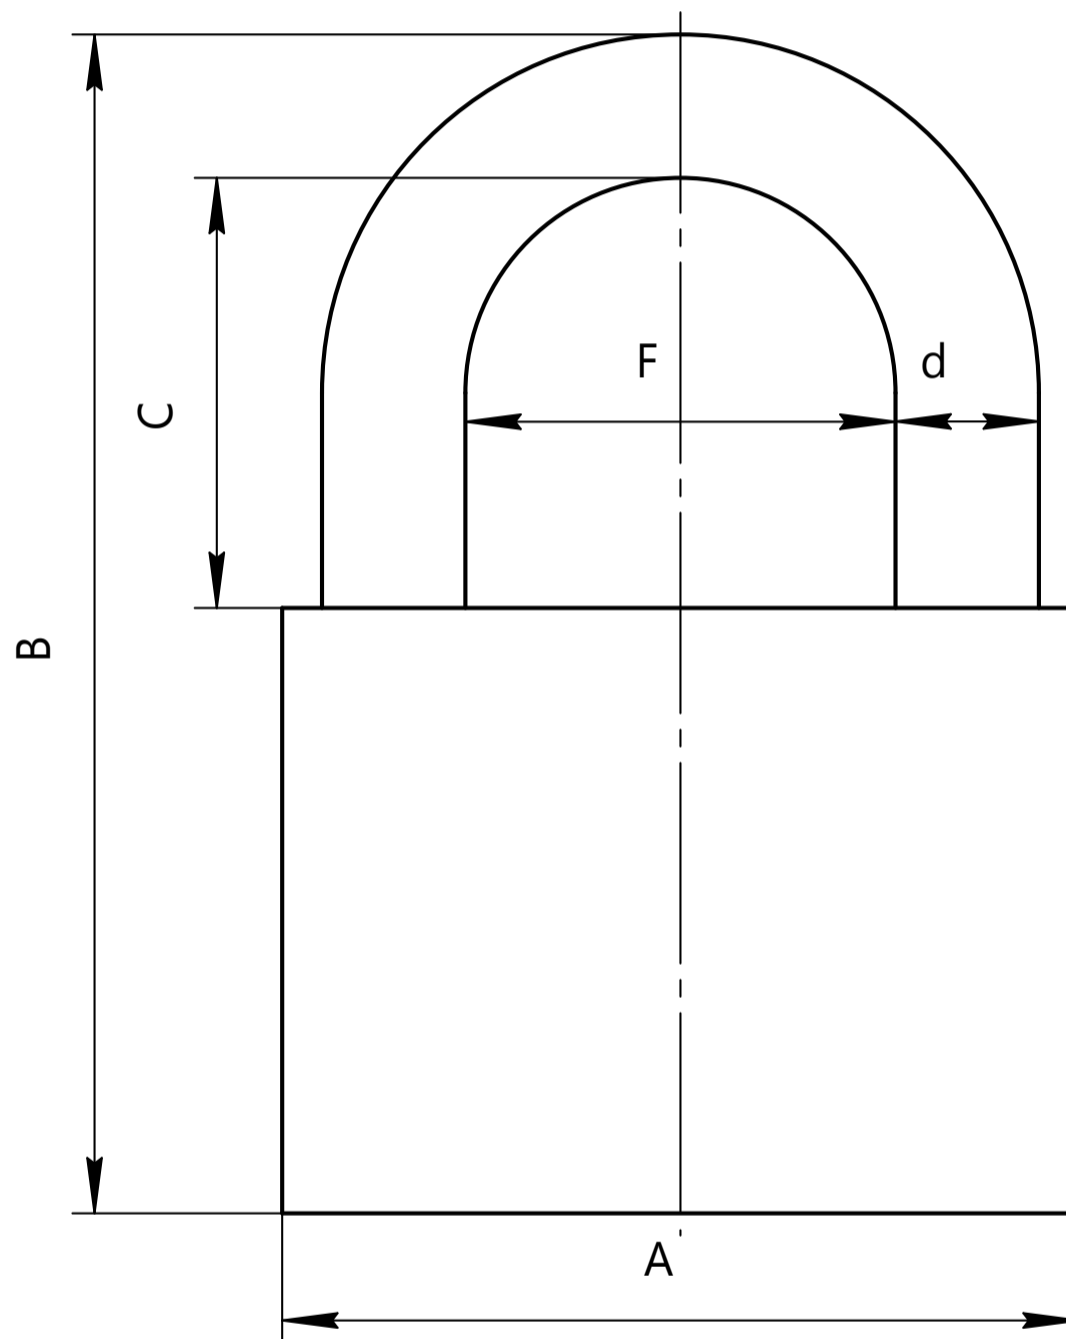

## Замок навесной Арекс PDB-01-XX

Модель	A, мм	B, мм	C, мм	d, мм	F, мм
PDB-01-25	25	42	14	4	13
PDB-01-32	32	51	17	5	17
PDB-01-40	35	62	21	6	21