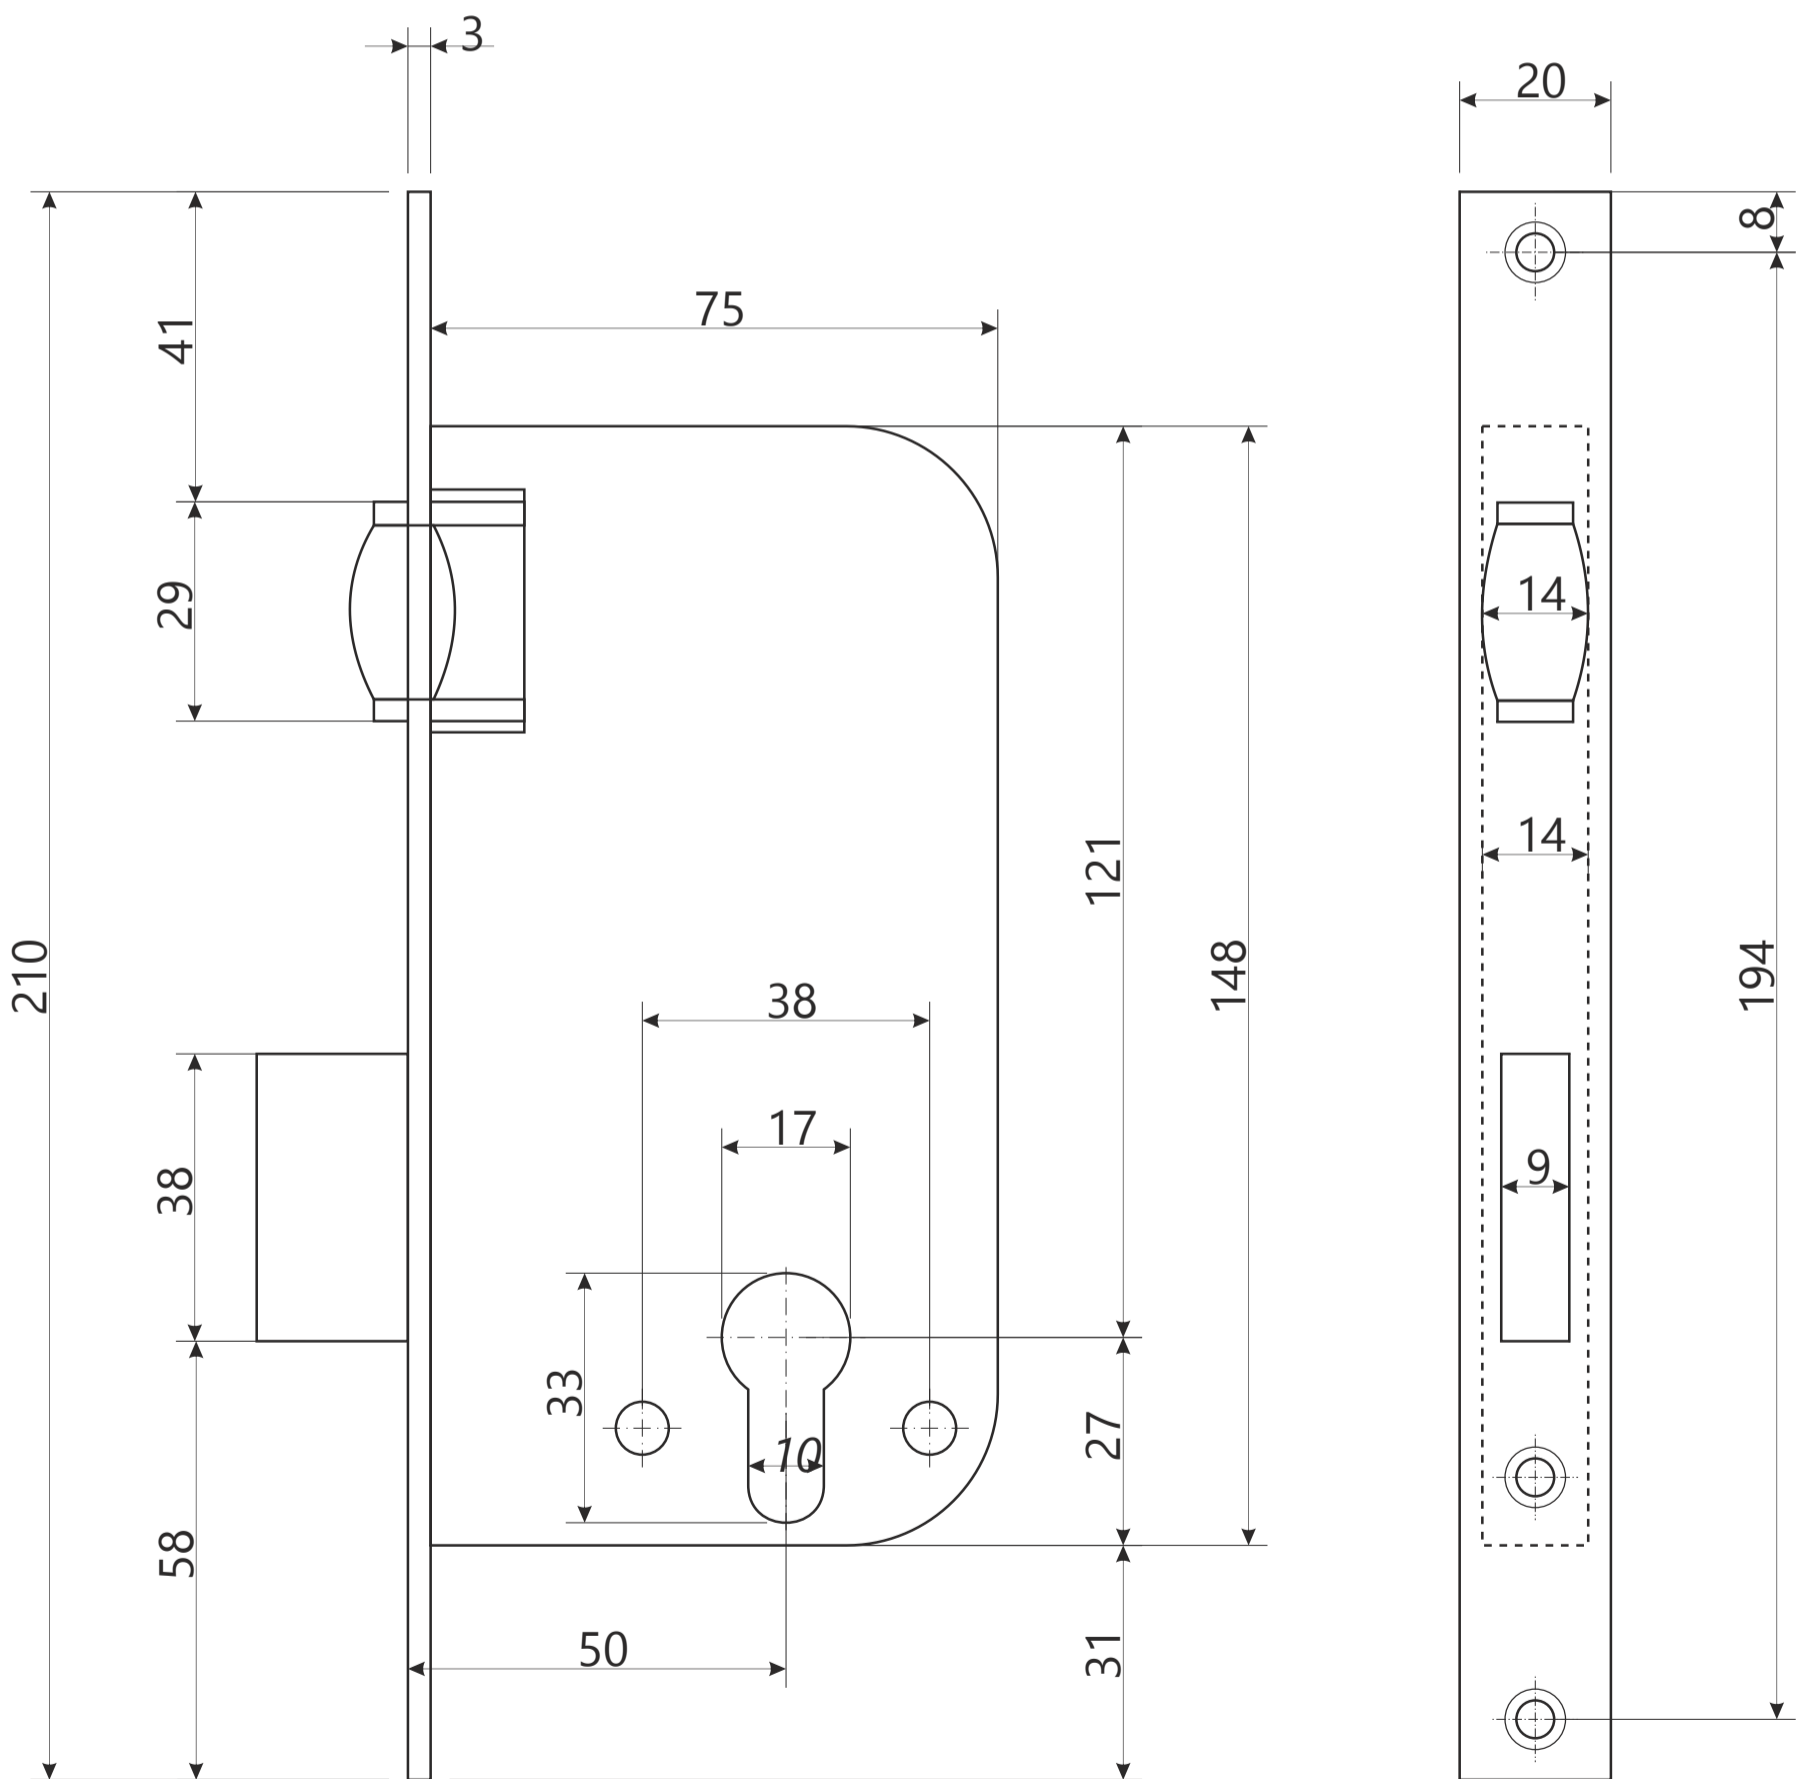

## Врезной замок Арекс 30-R

## Врезной замок Арекс 30-R

Ответная планка

Накладка на цилиндр, 2 шт.