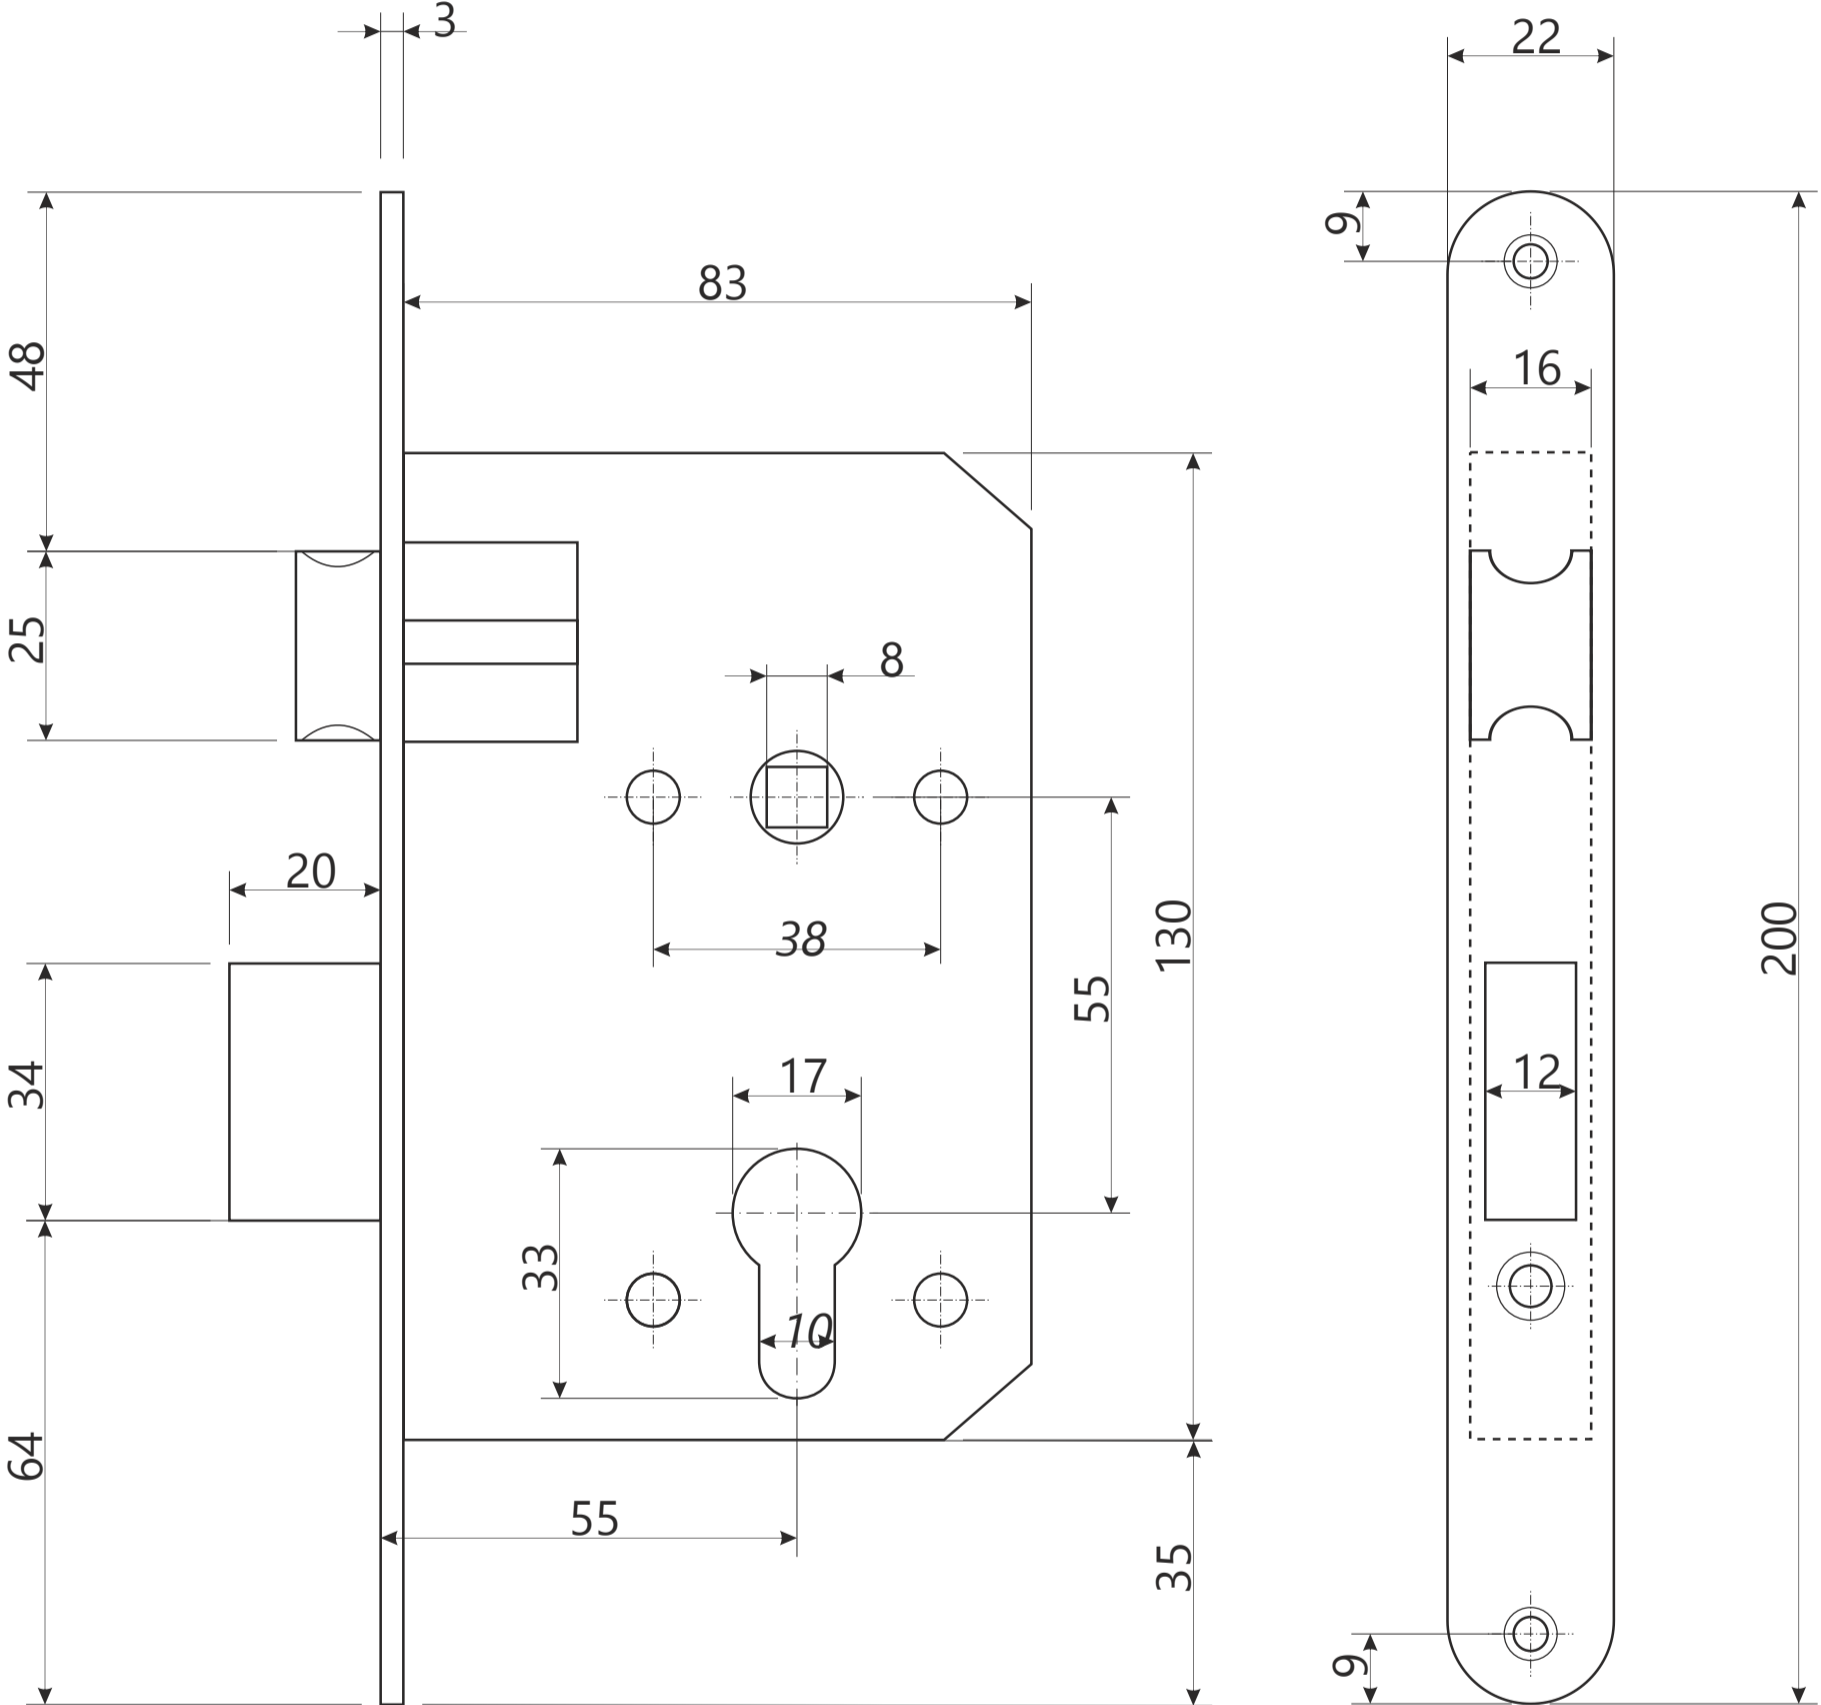

Врезной замок Арекс 1623

M5 x 65
1 шт.
Винт крепления цилиндра

шуруп М5 x 12
2 шт.

винт М4 x 10
2 шт.

Врезной замок Арекс 1623