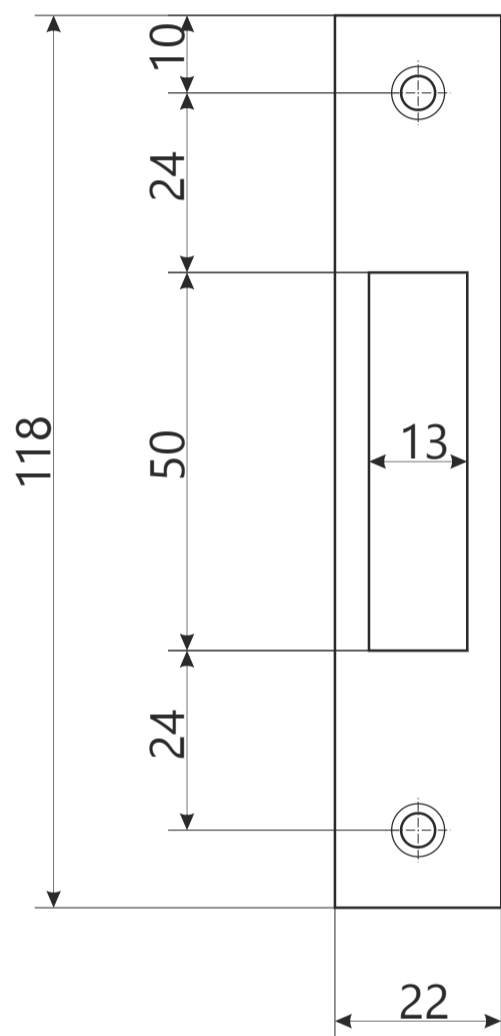

Замок врезной Арекс 94

Замок врезной Арекс 94

Ответная планка

Накладка на цилиндр, 2шт.

M5 x 45

1 шт.

Винт крепления цилиндра

шуруп M3 x 23

3 шт.

шуруп M3 x 17

3 шт.

шуруп M2.5 x 12

4 шт.