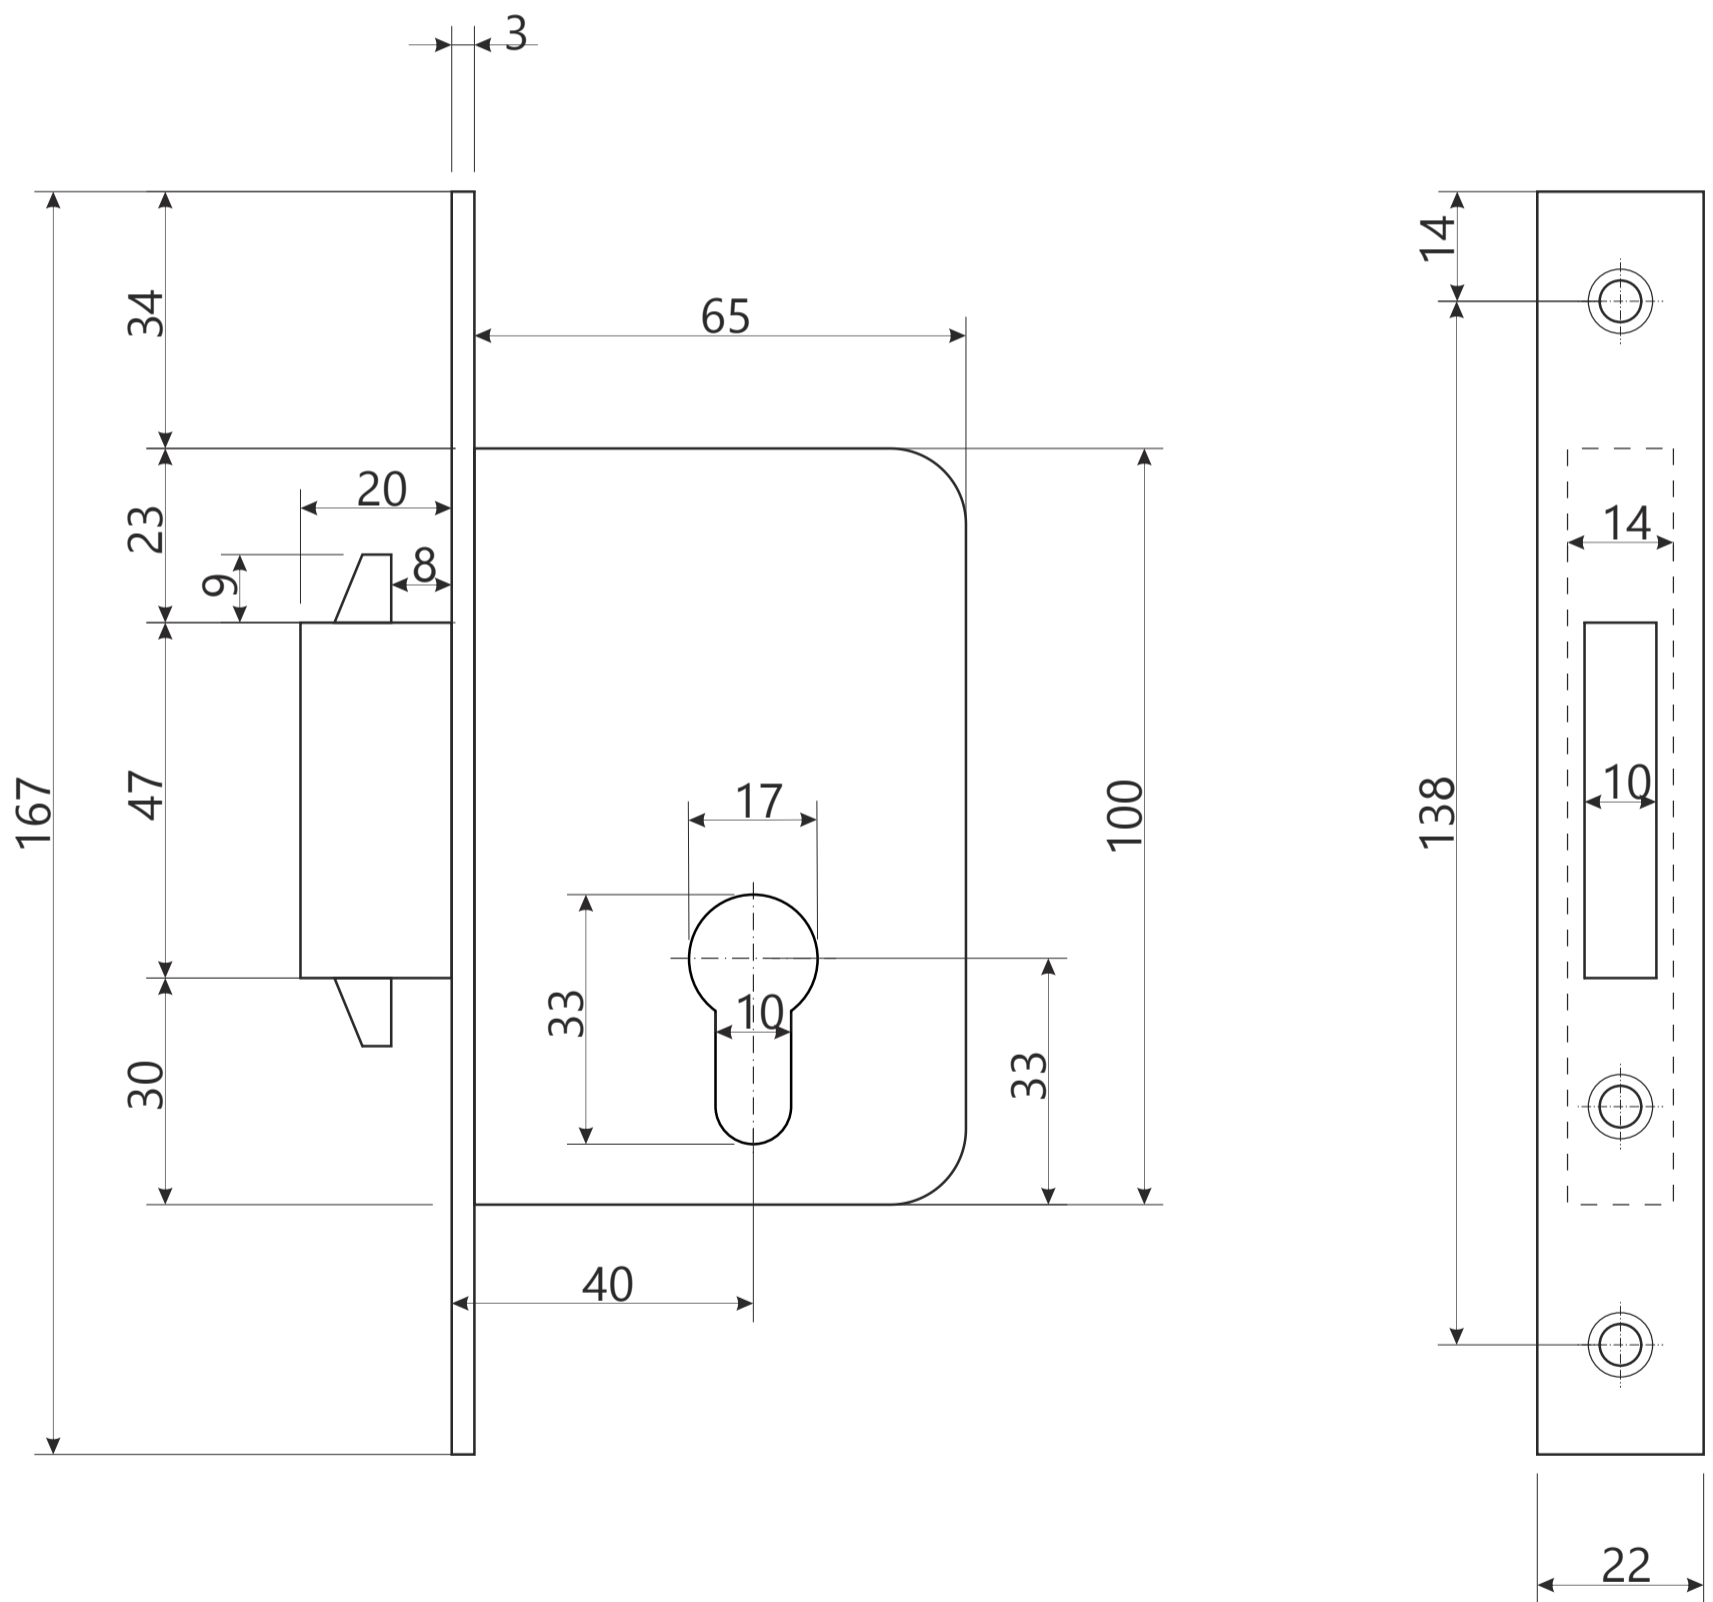

Замок врезной Арекс 94

Замок врезной Арекс 94

Ответная планка

Накладка на цилиндр, 2шт.

M5 x 45

1 шт.

Винт крепления цилиндра

шуруп M3 x 23

3 шт.

шуруп M3 x 17

3 шт.

шуруп M2.5 x 12

4 шт.