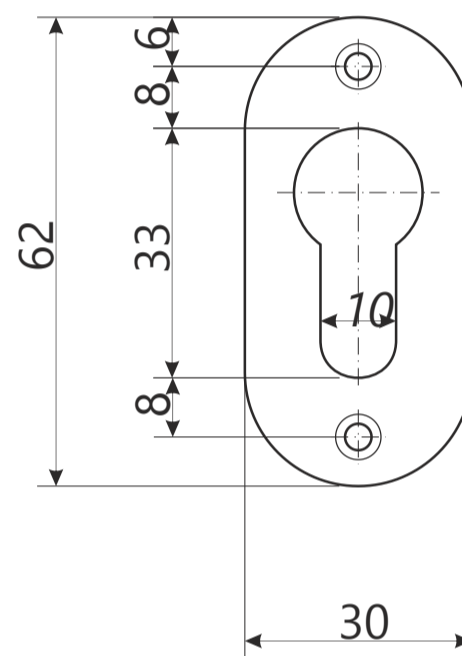

Замок врезной Арекс 94

Замок врезной Арекс 94

Ответная планка

Накладка на цилиндр, 2шт.

M5 x 45

1 шт.

Винт крепления цилиндра

шуруп M3 x 23

3 шт.

шуруп M3 x 17

3 шт.

шуруп M2.5 x 12

4 шт.