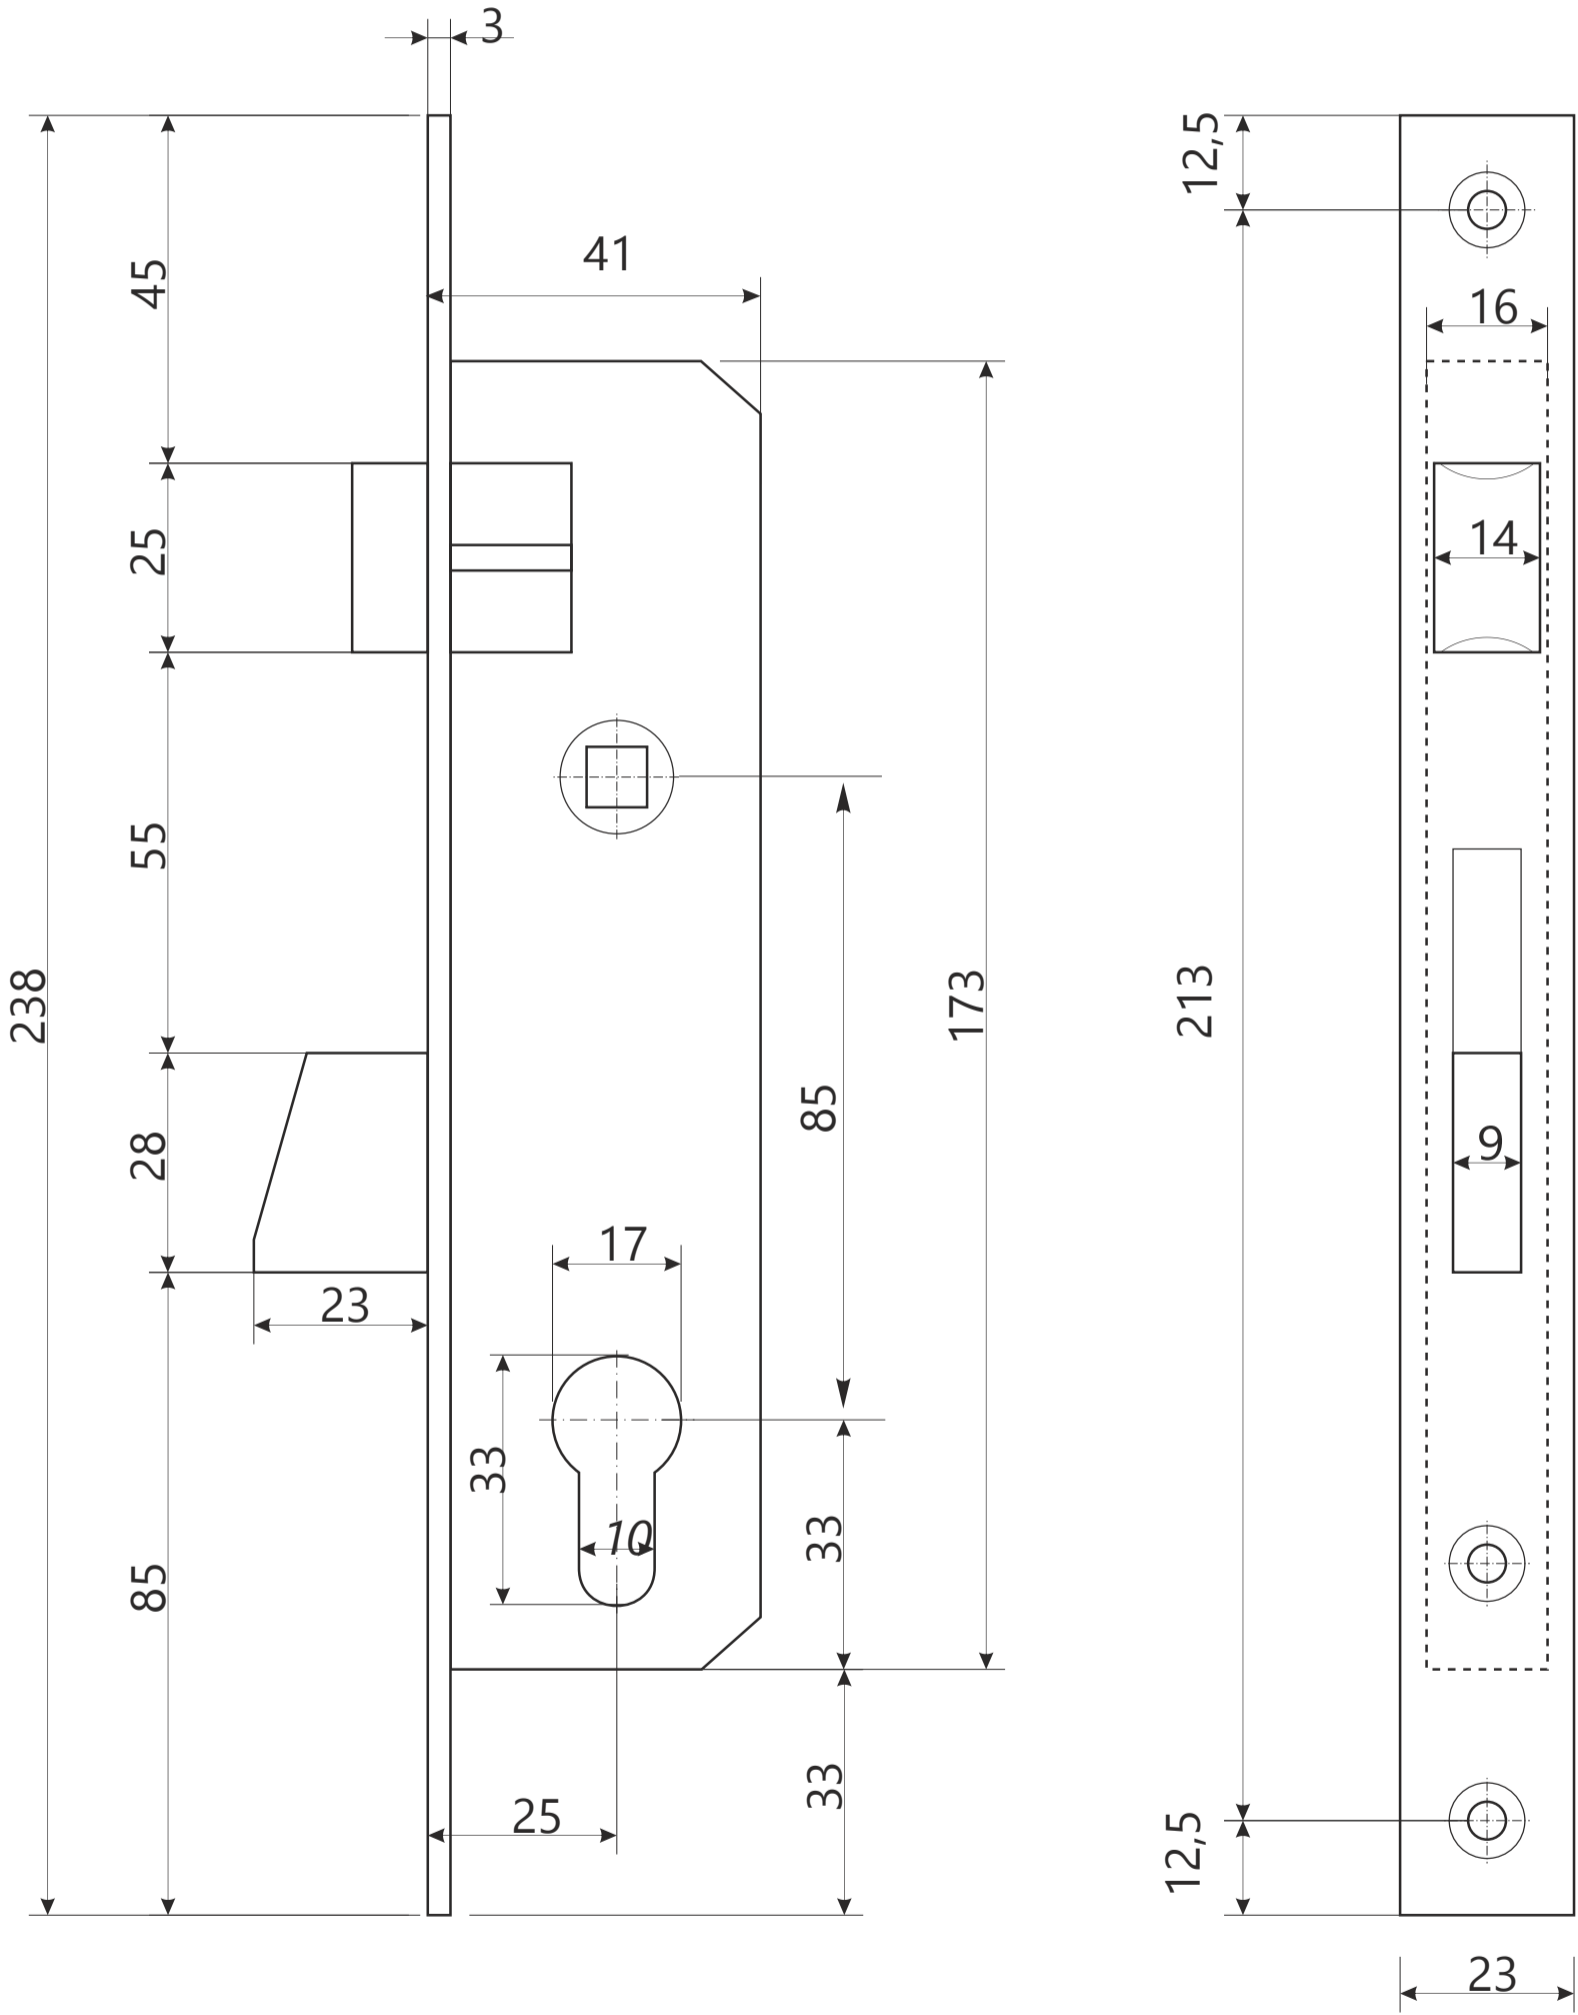

# Замок врезной Арекс 7600

саморезы 4x25

2шт

## Замок врезной Аpecс 7600

Ответная планка

M5 x 40

1 шт.

Винт крепления цилиндра

саморезы 4x20

3 шт.