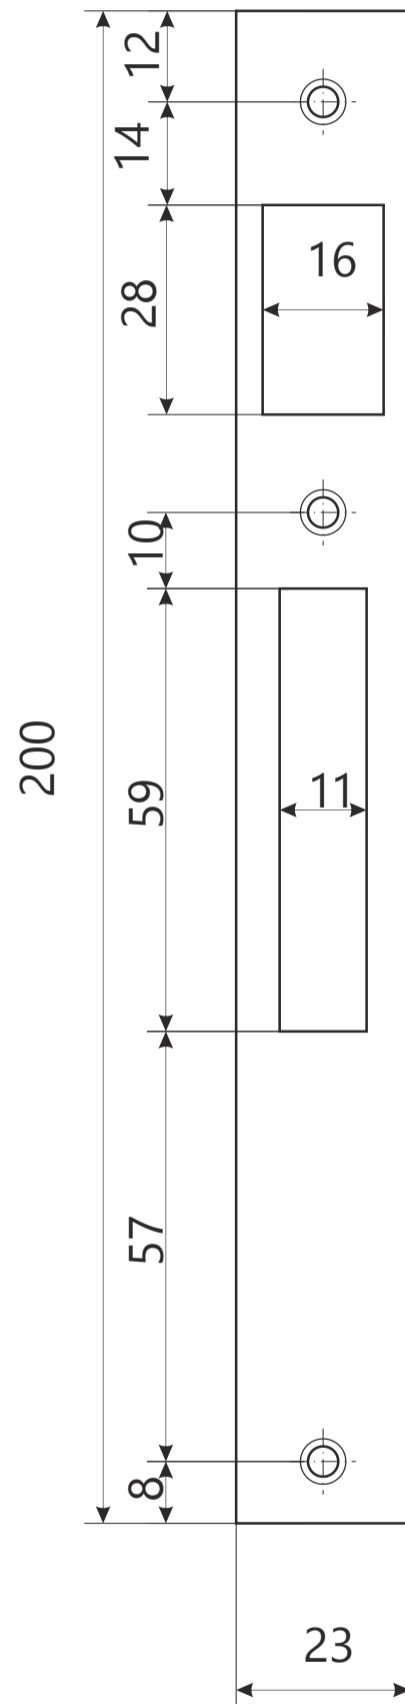

# Замок врезной Арекс 7600

саморезы 4x25

2шт

## Замок врезной Аpecс 7600

Ответная планка

M5 x 40

1 шт.

Винт крепления цилиндра

саморезы 4x20

3 шт.