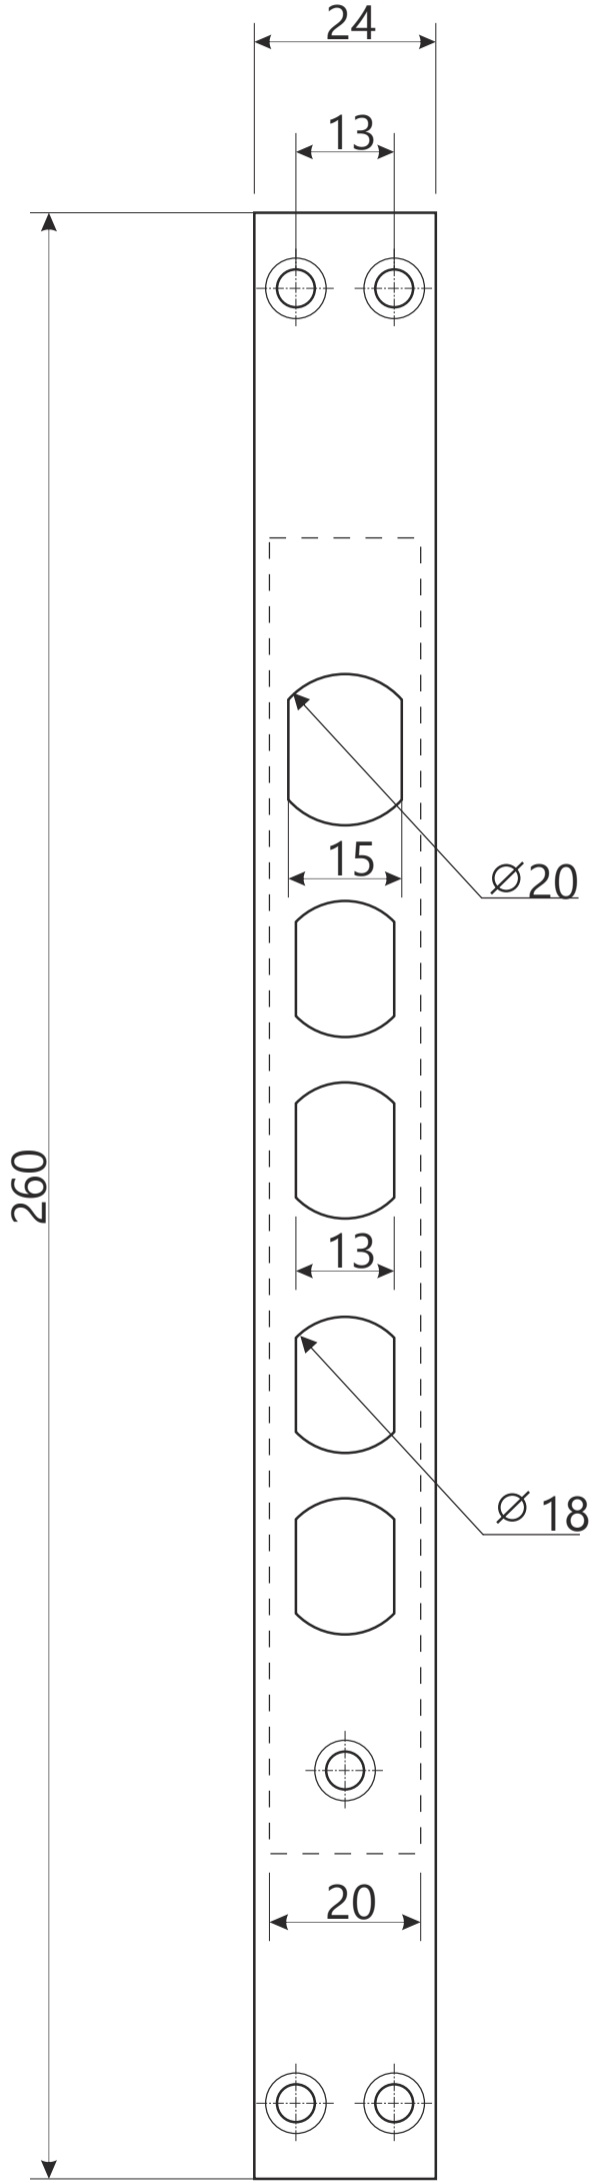

Замок врезной Арекс Т-05

Ответная планка

M5 x 12

8 шт.

M5 x 85

1 шт.

Винт крепления цилиндра