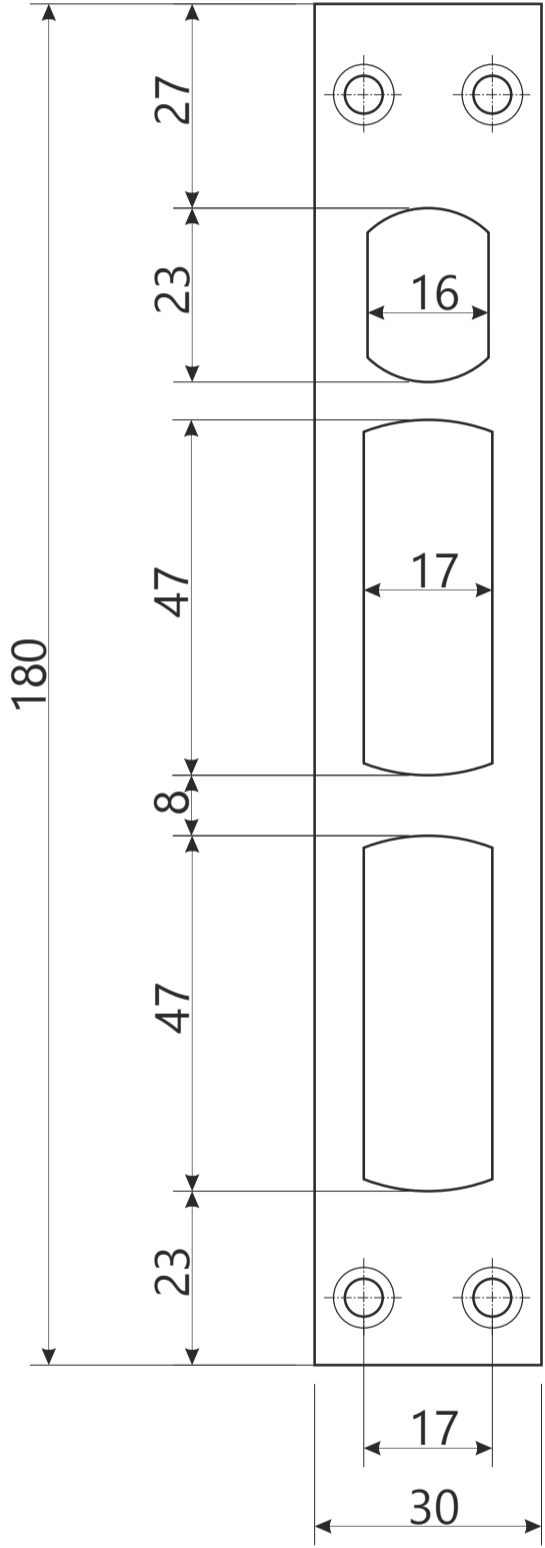

Замок врезной Арекс Т-05

Ответная планка

M5 x 12

8 шт.

M5 x 85

1 шт.

Винт крепления цилиндра