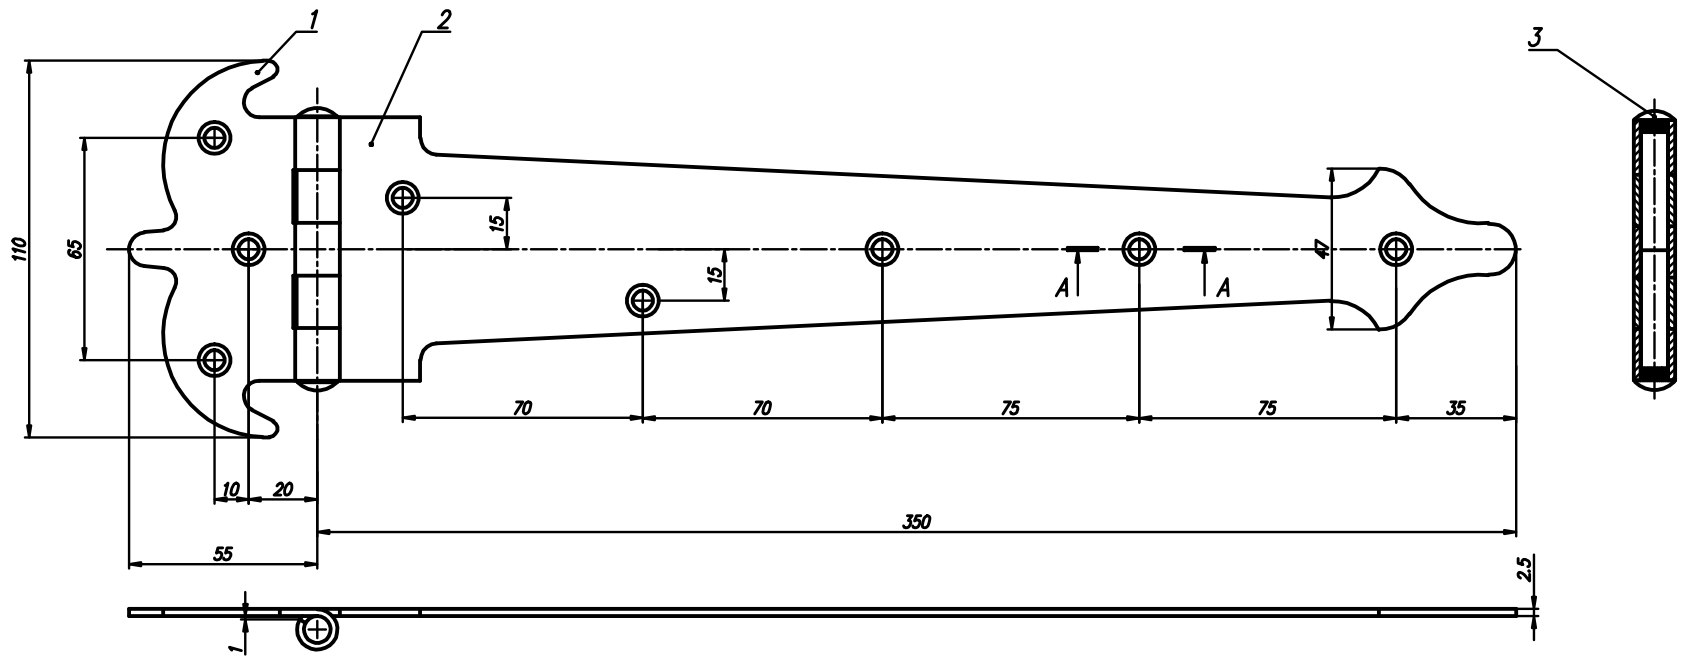

50-825.00.СБ

Размеры для справок

				50-825.00.СБ			
Изм./Лист	№ докум.	Подпись	Дата	петля-стрела ПС-350-ФР	Литера	Масса	Масштаб
Разработ	Казюба				-	-	-
Т. контрол.					Лист	Листов	
Рис.							
Н. контрол.							
Итд	Судоров						