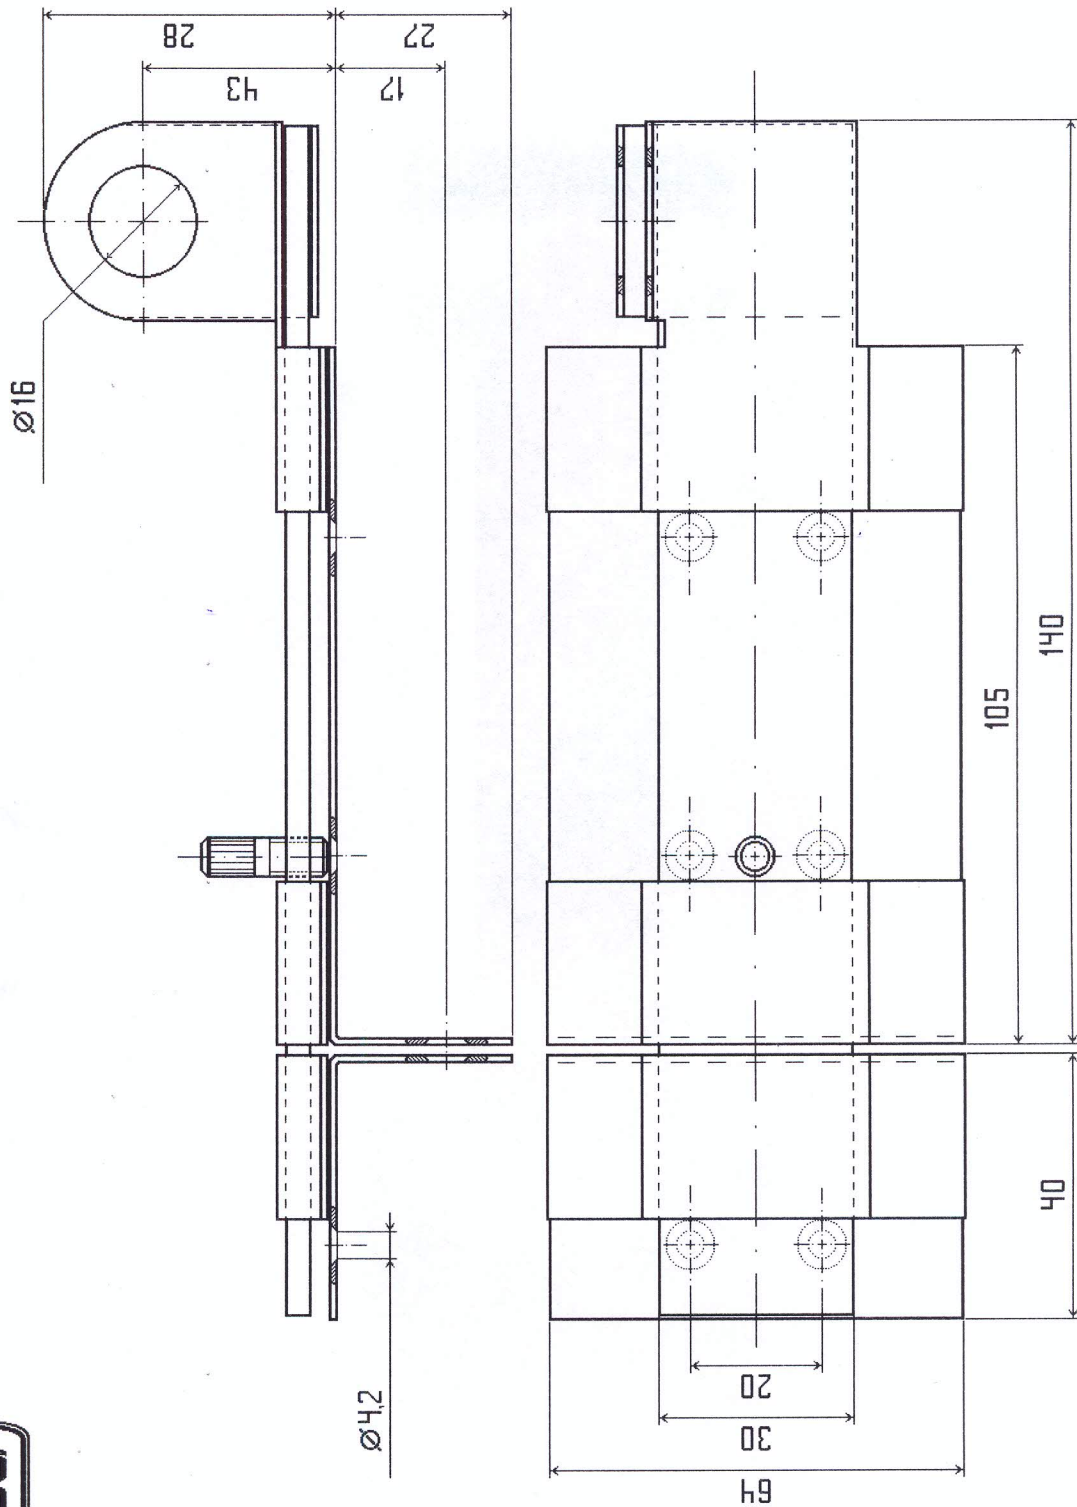

Установочные размеры засова накладного "С ПРОУШИНОЙ" с плоским ригелем

Разработано "ПК "ДЕЛГА"