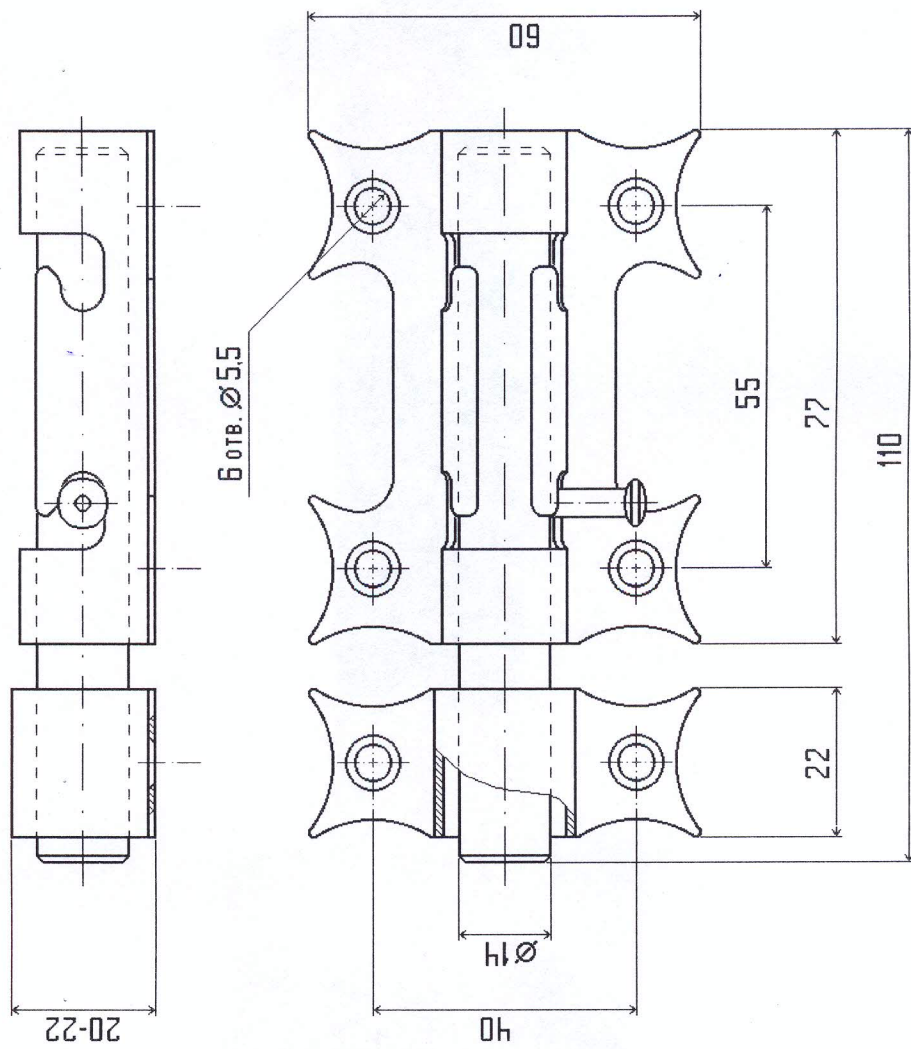

Установочные размеры засова накладного "ОРИГИНАЛЬНОГО" с круглым ригелем

Разработано "ПК "ДЕЛГА"