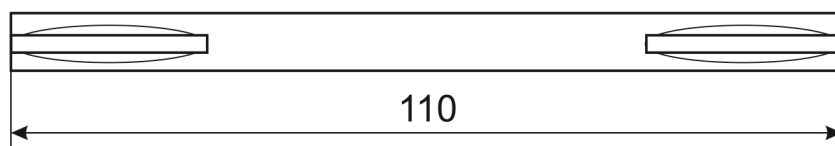

Разрезной квадрат 8x8

Стяжка, 2шт.

M4x30  
2шт.

M4x12  
2шт.

Ручки дверные APECS  
Windrose H-18104 «Solano»

Лист 1

Листов 1