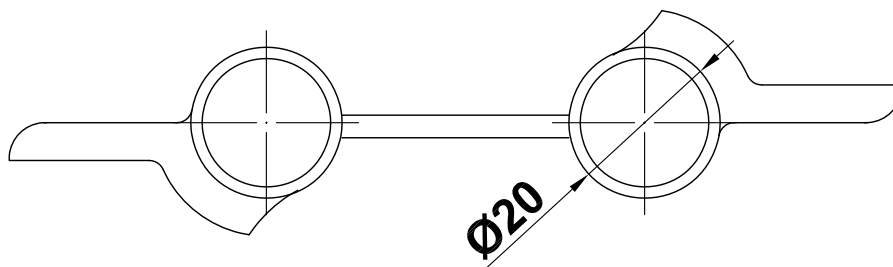

## Bisagra doble accion Mod. 3037

	MODELO	3037-75	3037-100	3037-120
	A	76	102	125
PUERTA	ANCHO (m)	0.65	0.75	0.90
	PESO (Kg)	16	24	30
	ESPESOR (mm)	Max. 28	Max.32	Max.32