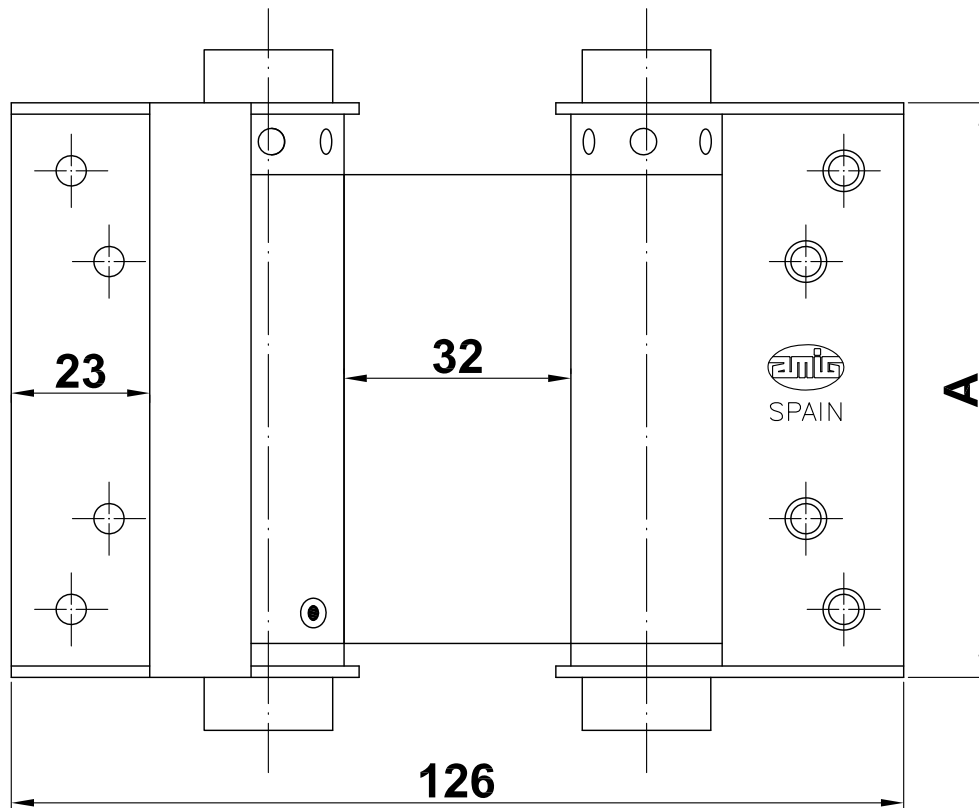

## Bisagra doble accion Mod. 3037

	MODELO	3037-75	3037-100	3037-120
	A	76	102	125
PUERTA	ANCHO (m)	0.65	0.75	0.90
	PESO (Kg)	16	24	30
	ESPESOR (mm)	Max. 28	Max.32	Max.32